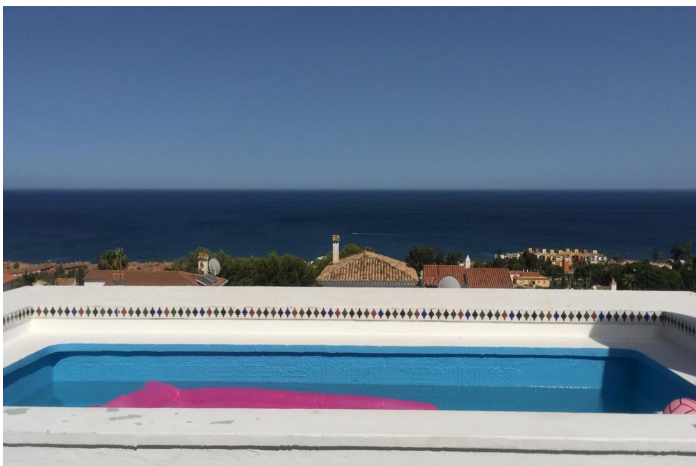

Adosada en venta en La Duquesa, Manilva

410.000 €

Referencia: R4820389 Dormitorios: 3 Baños: 3 Terreno: 196m² Construido: 211m² Terraza: 90m²

Costa del Sol, La Duquesa

Adosada, La Duquesa, Costa del Sol.

3 Dormitorios, 3 Baños, Construidos 211 m², Terraza 90 m², Jardín/Terreno 196 m².

Posición : Cerca de Golf, Cerca de Marina, Urbanización.

Orientación : Este.

Estado : Buen, Necesita Reformas.

Piscina : Comunitaria.

Climatización : Chimenea.

Vistas : Mar, Panorámicas.

Características : Terraza Cubierta, Armarios Empotrados, Cerca de Transporte, Terraza Privada, Solario, WiFi, Baño En-Suite, Suelos de Mármol.

Vistas

Mar

Vistas Panorámicas

Piscina

Comunal

Jardín

Jardín Privado

Categoría