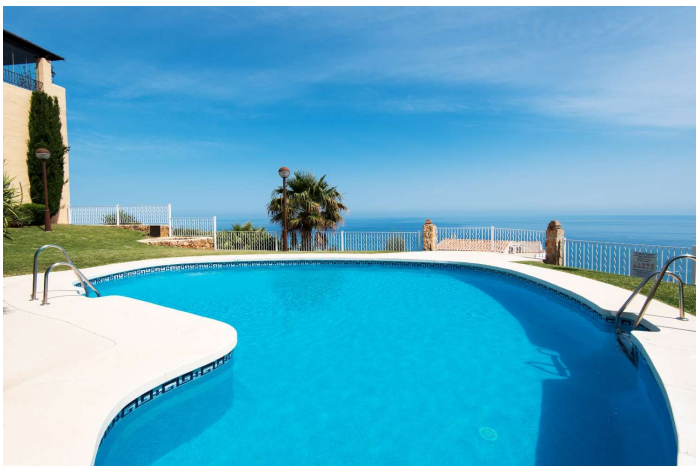

Apartamento Planta Media en venta en Benalmádena, Benalmádena

525.000 €

Referencia: R4838209 Dormitorios: 3 Baños: 2 Construido: 110m² Terraza: 7m²

Costa del Sol, Benalmádena

A la venta exclusiva vivienda en residencial de lujo en la zona de la estupa budista en Benalmadena. Nos encontramos con esta vivienda totalmente reformada con la mejores calidades y diseño para ofrecernos un ambiente moderno y acogedor. Dispone de 110 m2 construidos distribuidos en 3 dormitorios y 2 baños completo tras la reforma integral. Cuenta además con una terraza con excelentes vista al mar y a toda la costa. El recinto cuenta con zonas ajardinadas, dos piscinas comunitarias y un inmejorable ambiente tanto para residir todo el año como para inversión y tener una elevada rentabilidad en el alquiler. Incluye el precio plaza de aparcamiento y trastero. No dude en contactarnos.

Características:

Características

Elevar

Terraza

Trastero

Armarios ajustados

Vistas

Mar

Playa

Muebles

Completamente Amueblada

Orientación

Sudeste

Posición

Frente a la playa

Seguridad