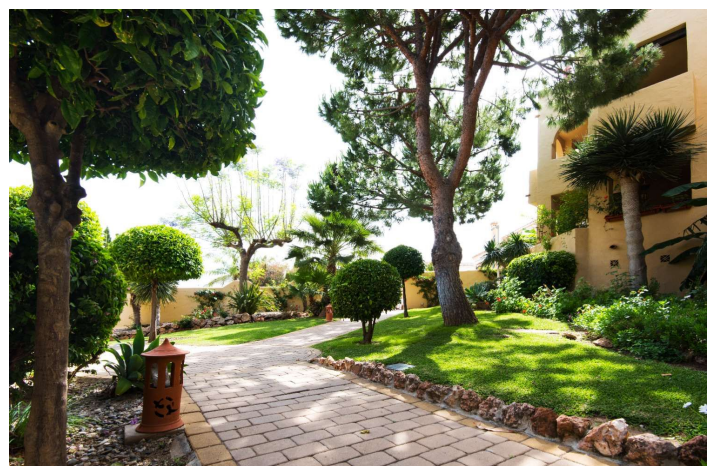

Apartamento Planta Media en venta en Benalmádena, Benalmádena

525.000 €

Referencia: R4838209 Dormitorios: 3 Baños: 2 Construido: 110m² Terraza: 7m²

Costa del Sol, Benalmádena

A la venta exclusiva vivienda en residencial de lujo en la zona de la estupa budista en Benalmadena. Nos encontramos con esta vivienda totalmente reformada con la mejores calidades y diseño para ofrecernos un ambiente moderno y acogedor. Dispone de 110 m2 construidos distribuidos en 3 dormitorios y 2 baños completo tras la reforma integral. Cuenta además con una terraza con excelentes vista al mar y a toda la costa. El recinto cuenta con zonas ajardinadas, dos piscinas comunitarias y un inmejorable ambiente tanto para residir todo el año como para inversión y tener una elevada rentabilidad en el alquiler. Incluye el precio plaza de aparcamiento y trastero. No dude en contactarnos.

Características:

Características

Elevar

Terraza

Trastero

Armarios ajustados

Vistas

Mar

Playa

Muebles

Completamente Amueblada

Orientación

Sudeste

Posición

Frente a la playa

Seguridad