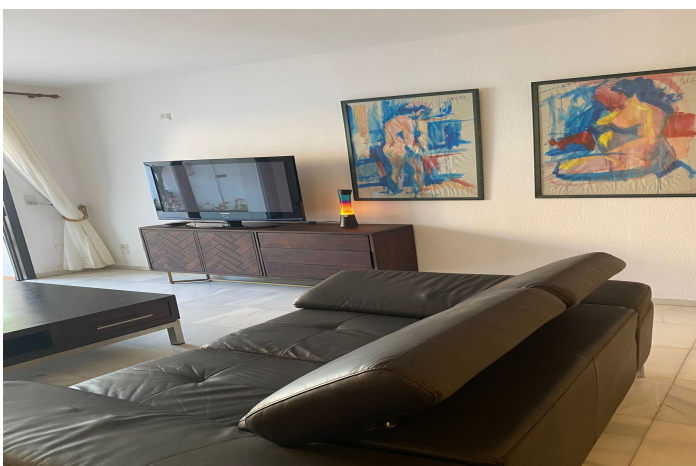

## Costa del Sol, Nueva Andalucía

A poca distancia de Puerto Banús, cerca de todos los servicios de Nueva Andalucía. No es necesario coche, sin embargo, si conduce, existe la posibilidad de aparcar en el aparcamiento comunitario. La comunidad también dispone de piscina y jardines comunitarios. El agua caliente está incluida. Hay fibra óptica disponible. El apartamento tiene dos dormitorios y está completamente amueblado. Hay una cocina separada, salón y comedor de buen tamaño. Hay terraza es grande.