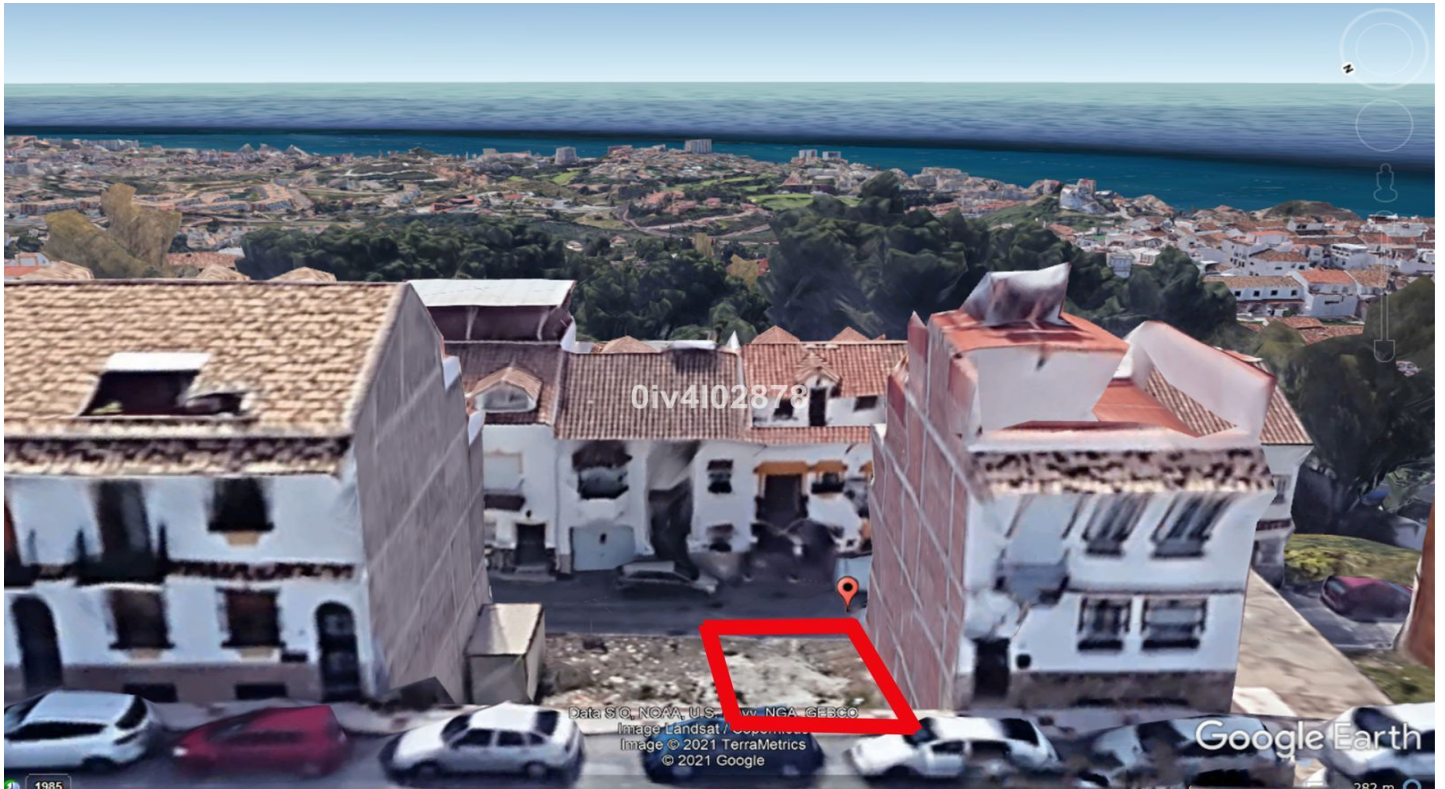

Terreno Urbano en venta en Benalmadena Pueblo, Benalmádena

140.000 €

Referencia: R4827967 Terreno: 108m²

Costa del Sol, Benalmadena Pueblo

Parcela urbana de 108 m² ubicada en Benalmádena Pueblo, excelente ubicación, en una zona elevada con vistas al mar desde planta altas, cerca de tiendas, restaurantes y todo lo que el encantador pueblo tiene para ofrecer. Permiso de construcción de 1,1587 m²/m² = 125,14 m² para la edificación de casas adosadas o apartamentos. Compuesta por un nivel de garaje inferior más 3 niveles y un ático. Clasificación C1 = Casco. Superficie total de construcción permitida sujeta a (permiso de planificación) de más de 325 m², dado que la parcela abarca 2 calles con acceso desde cada una. Debido a la elevación, gran parte del área de construcción no es computable, lo que permite así una mayor área construible. Existe la posibilidad de adquirir la parcela adyacente de tamaño y área de construcción similares. Precio por ambas parcelas juntas: 270.000 €.

Características:

Características

Transporte cercano

Cerca de la iglesia

Posición

Cerca de las tiendas

Cerca de las escuelas

Aldea