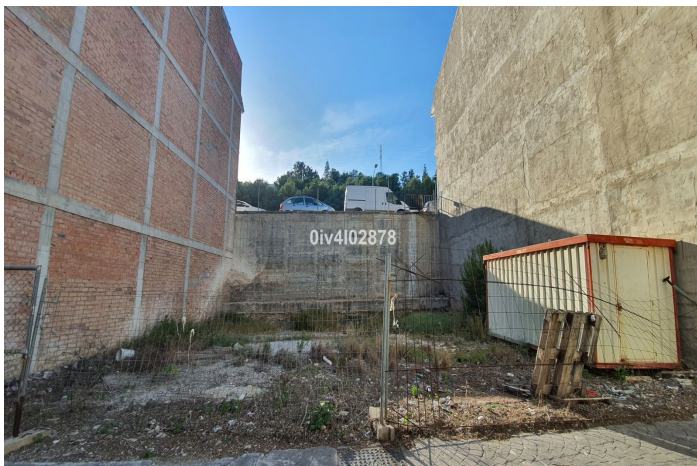

Terreno Urbano en venta en Benalmadena Pueblo, Benalmádena

140.000 €

Referencia: R4827967 Terreno: 108m²

Costa del Sol, Benalmadena Pueblo

Parcela urbana de 108 m² ubicada en Benalmádena Pueblo, excelente ubicación, en una zona elevada con vistas al mar desde planta altas, cerca de tiendas, restaurantes y todo lo que el encantador pueblo tiene para ofrecer. Permiso de construcción de 1,1587 m²/m² = 125,14 m² para la edificación de casas adosadas o apartamentos. Compuesta por un nivel de garaje inferior más 3 niveles y un ático. Clasificación C1 = Casco. Superficie total de construcción permitida sujeta a (permiso de planificación) de más de 325 m², dado que la parcela abarca 2 calles con acceso desde cada una. Debido a la elevación, gran parte del área de construcción no es computable, lo que permite así una mayor área construible. Existe la posibilidad de adquirir la parcela adyacente de tamaño y área de construcción similares. Precio por ambas parcelas juntas: 270.000 €.