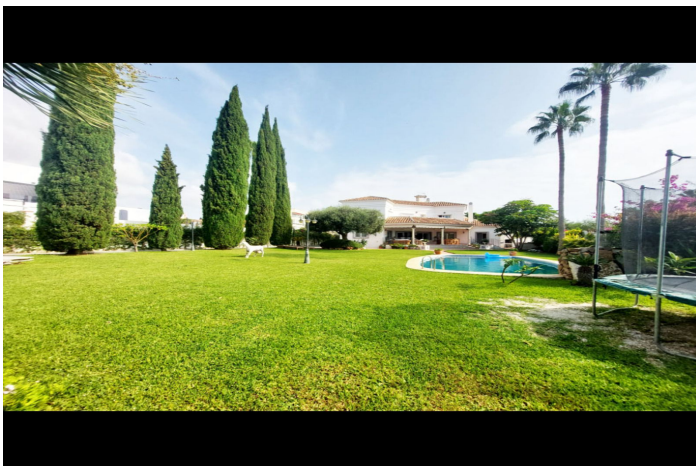

Villa - Chalet en venta en Benalmadena Costa, Benalmádena

2.500.000 €

Referencia: R4830439 Dormitorios: 8 Baños: 7 Terreno: 1.548m² Construido: 625m²

Costa del Sol, Benalmadena Costa

Fantastica villa situada en Puerto Marina a 200m de la playa,ocasion unica de encontrar una vivienda en esta zona.

Junto a la playa
Cerca del golf
Cerca del puerto
Urbanización
Cerca del mar
Cerca de las tiendas
Cerca de la ciudad
Cerca de las escuelas
Puerto pequeño

Muebles

Sin Amueblar

Aparcamiento

Cochera

Orientación

Piscina Privada

Jardin

Jardín Privado