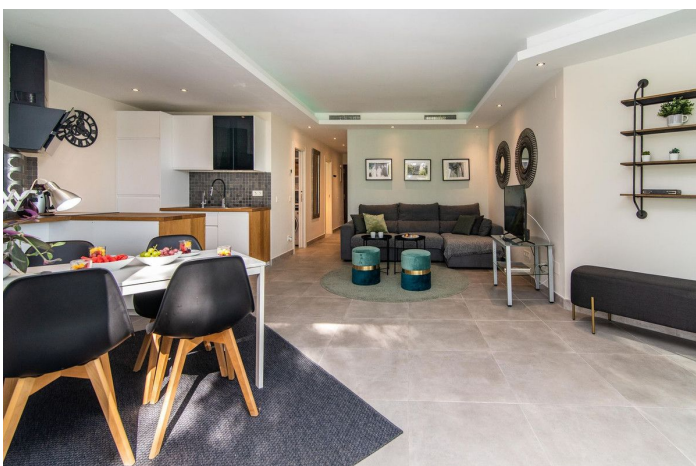

Apartamento Planta Media en venta en Fuentes del Rodeo, Puerto Banús, Marbella

349.950 €

Referencia: R4831819   Dormitorios: 2   Baños: 1   Construido: 81m²   Terraza: 10m²