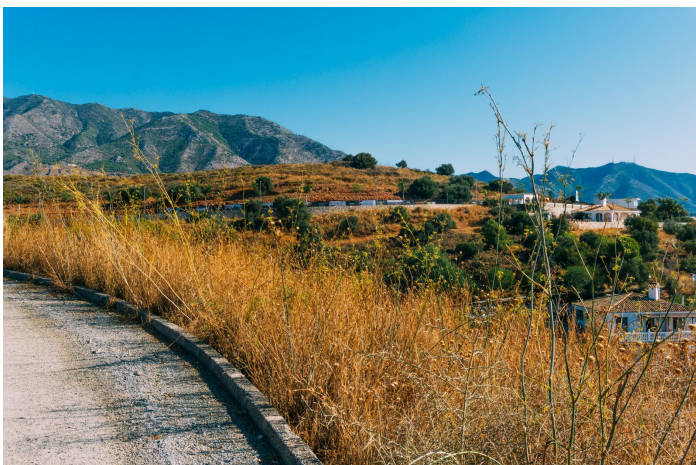

Terreno Rustico en venta en Mijas Costa, Mijas

190.000 €

Referencia: R3726962 Terreno: 825m²

Costa del Sol, Mijas

Parcela de 825 m2 orientada al sur a la venta en la exclusiva urbanización Loma del Flamenco con vistas excepcionales al mar y a la montaña, dentro de un entorno natural insuperable.

Loma del Flamenco es un proyecto residencial exclusivo cerca de los lugares más atractivos de la Costa del Sol. Naturaleza, servicios y comunicaciones, tiendas y centros comerciales, restaurantes y chiringuitos, playas y puertos deportivos, campos de golf, cultura y gastronomía.

Loma del Flamenco se encuentra en el municipio de Mijas, a 10 minutos en coche de Fuengirola, junto al Club de Golf de Mijas, a 25 minutos del Aeropuerto Internacional de Málaga y a tan sólo 25 minutos de Marbella.

Sur

Vistas

Mar

Montaña

País