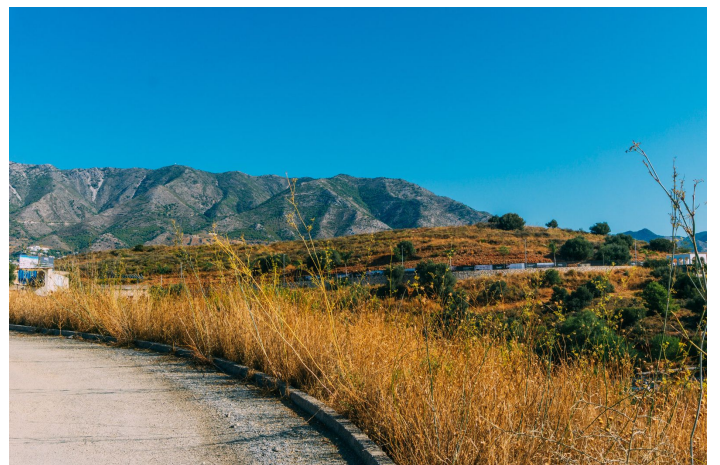

Terreno Rustico en venta en Mijas Costa, Mijas

190.000 €

Referencia: R3726962 Terreno: 825m²

Costa del Sol, Mijas

Parcela de 825 m2 orientada al sur a la venta en la exclusiva urbanización Loma del Flamenco con vistas excepcionales al mar y a la montaña, dentro de un entorno natural insuperable.

Loma del Flamenco es un proyecto residencial exclusivo cerca de los lugares más atractivos de la Costa del Sol. Naturaleza, servicios y comunicaciones, tiendas y centros comerciales, restaurantes y chiringuitos, playas y puertos deportivos, campos de golf, cultura y gastronomía.

Loma del Flamenco se encuentra en el municipio de Mijas, a 10 minutos en coche de Fuengirola, junto al Club de Golf de Mijas, a 25 minutos del Aeropuerto Internacional de Málaga y a tan sólo 25 minutos de Marbella.

Sur

Vistas

Mar

Montaña

País