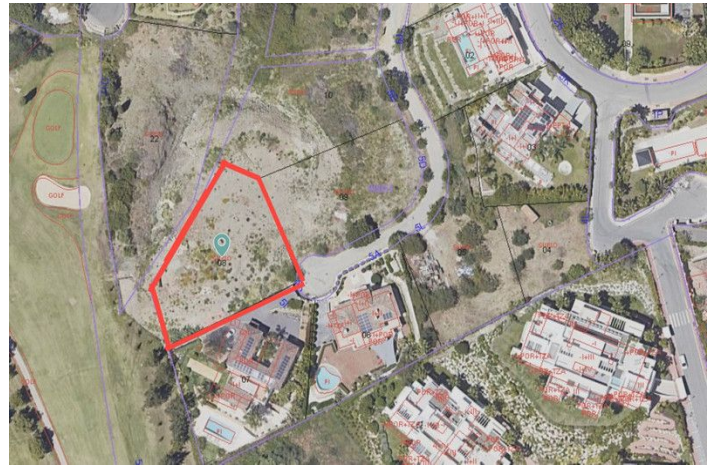

Terreno Rustico en venta en Benahavís, Benahavís

1.500.000 €

Referencia: R4797349 Terreno: 1.553m² Construido: 616m²

Costa del Sol, Benahavís

Parcela de 1553m² situada en primera línea del campo de golf La Alqueria. Seguridad 24/7 con increíbles vistas.

La parcela viene con un proyecto para una villa de 616 m² y licencia.

Características:

Características

Transporte cercano

Vistas

Mar

Golf

Posición