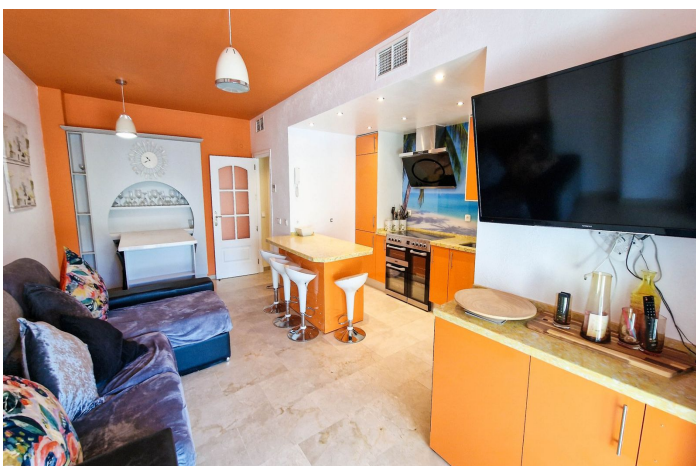

Apartamento Planta Baja en venta en La Duquesa, Manilva

249.000 €

Referencia: R4681405 Dormitorios: 2 Baños: 2 Construido: 83m² Terraza: 15m²

Costa del Sol, La Duquesa

Exquisita renovación: Este apartamento único en su clase ha sido sometido a una meticulosa reforma, que combina la estética moderna con un confort sin igual. .