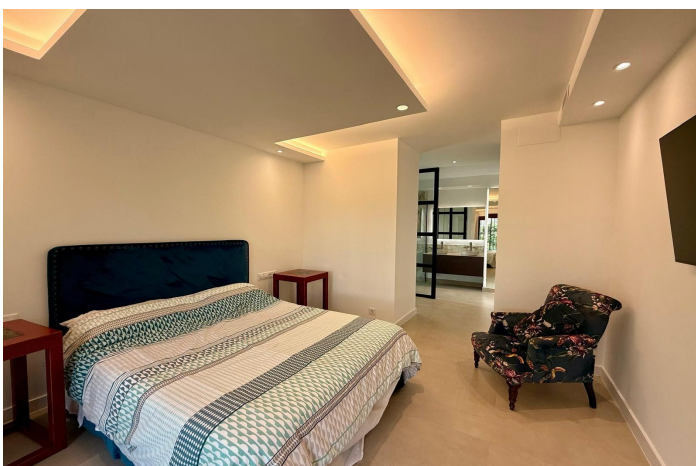

Apartamento Planta Baja en alquiler en Nueva Andalucía, 820.000 - 3.000 € Marbella

Referencia: R4411495 Dormitorios: 3 Baños: 3 Construido: 160m²

Costa del Sol, Nueva Andalucía

Este gran apartamento totalmente reformado de 3 dormitorios en planta baja se encuentra dentro del complejo Las Cascadas en el corazón del Valle del Golf, orientado al suroeste y con acceso directo a los hermosos jardines y piscina comunitarios.

Un lugar perfecto para vivir. Consta de un gran salón / comedor con chimenea, 3 dormitorios y 3 baños, con acceso directo a los jardines. El complejo está situado entre Las Brisas y Aloha Golf, a 5 minutos en coche de Puerto Banús y la playa.