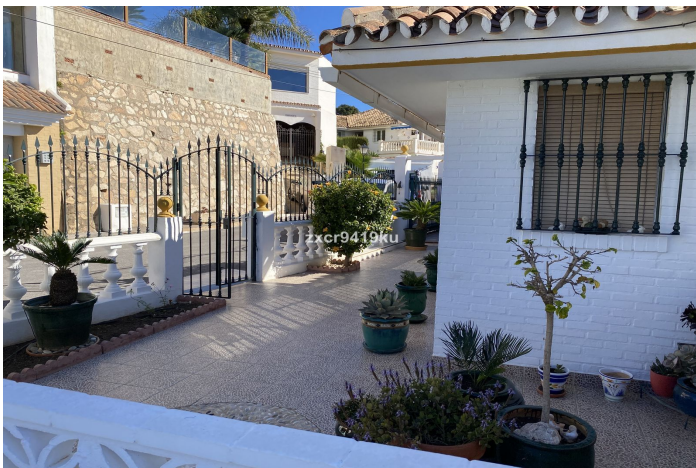

Villa - Chalet en venta en La Capellania, Benalmádena

720.000 €

Referencia: R4799296 Dormitorios: 3 Baños: 5 Terreno: 500m² Construido: 260m² Terraza: 79m²

Costa del Sol, La Capellania

Precioso chalet independiente con orientación sur situado en la parte baja de la urbanización La Capellanía con vistas panorámicas al mar Mediterráneo, las terrazas cuentan con sol todo el día, y la piscina privada ofrece el chapuzón refrescante perfecto para los meses más cálidos. La excelente ubicación, a poca distancia de restaurantes, bares y supermercados y a tan sólo 750 metros de la playa y la carretera N340, lo convierte en una propiedad realmente excepcional.

La villa se accede desde la calle sin salida con aparcamiento carport, donde encontrará, hall de entrada con aseo de invitados, sala de estar, comedor, cocina y acceso a las terrazas. En la planta baja hay 3 dormitorios, 2 en suite y otro baño en el pasillo distribuidor. El dormitorio principal cuenta con, acceso al jardín, zona de oficina, vestidor, cuarto de baño grande con bañera y al lado opuesto otro cuarto de baño con ducha. Un lavadero independiente se puede acceder desde el jardín o el dormitorio principal.