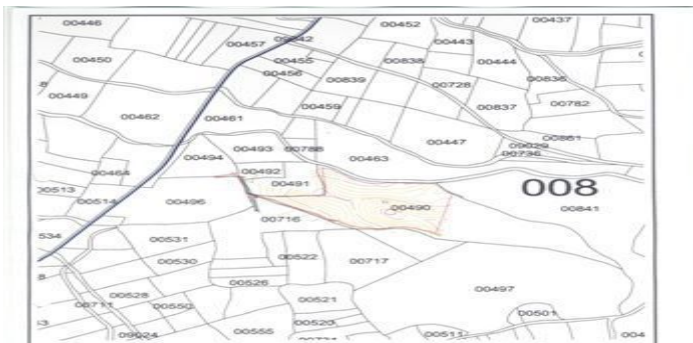

Terreno Rustico en venta en Alhaurín el Grande, Alhaurín el Grande

395.000 €

Referencia: R2814842 Terreno: 31.730m²

Valle del Guadalhorce, Alhaurín el Grande

Terreno rústico cerca de Alhaurin El Grande.

Actualmente se encuentra alquilado.

Ideal para plantación de productos ecológicos

Toda la finca se encuentra vallada y dispone de agua y luz.

Características:

País