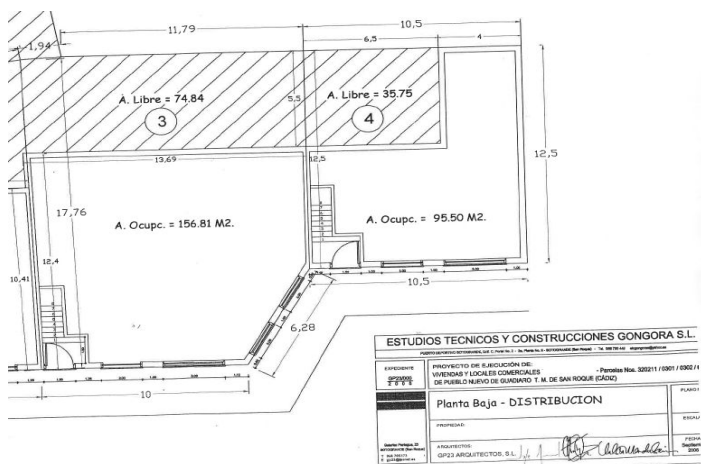

Local comercial en venta en Pueblo Nuevo de Guadiaro, San Roque

660.000 €

Referencia: R3140005 Construido: 836m² Terraza: 227m²

Costa de la Luz, Pueblo Nuevo de Guadiaro

Commercial Premises, Pueblo Nuevo de Guadiaro, Costa del Sol.
Built 836 m², Terrace 227 m².