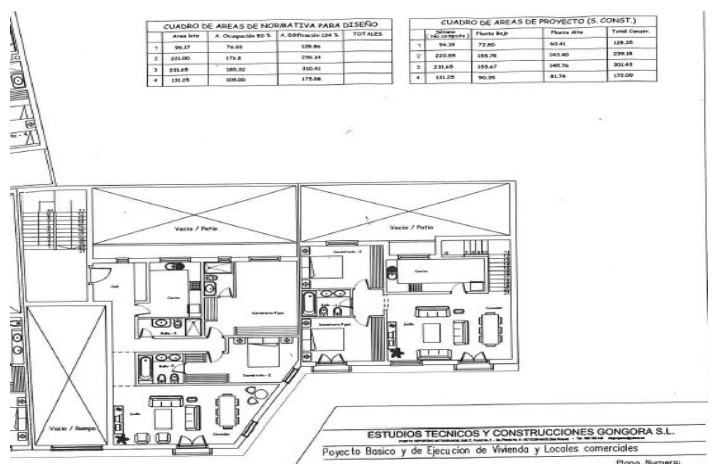

Local comercial en venta en Pueblo Nuevo de Guadiaro, San Roque

660.000 €

Referencia: R3140005 Construido: 836m² Terraza: 227m²

Costa de la Luz, Pueblo Nuevo de Guadiaro

Commercial Premises, Pueblo Nuevo de Guadiaro, Costa del Sol.
Built 836 m², Terrace 227 m².