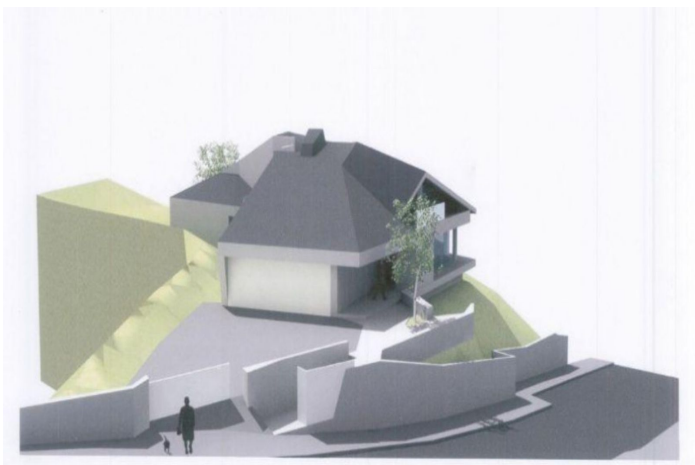

Residentiele Percelen te koop in Elviria, Marbella

495.000 €

Referentie: R4096015 Plotgrootte: 1.500m²

Costa del Sol, Elviria

Land, Elviria, Costa del Sol.

Garden/Plot 1500 m².

Setting : Close To Golf, Close To Schools.

Orientation : South.

Pool : Room For Pool.

Views : Panoramic.

Garden : Private.

Kenmerken:

Zonorientatie

Zuiden

Uitzicht

Panoramisch

Ligging

Dicht bij golf

Dicht bij scholen

Zwembad

Kamer voor zwembad

Tuin

Privé