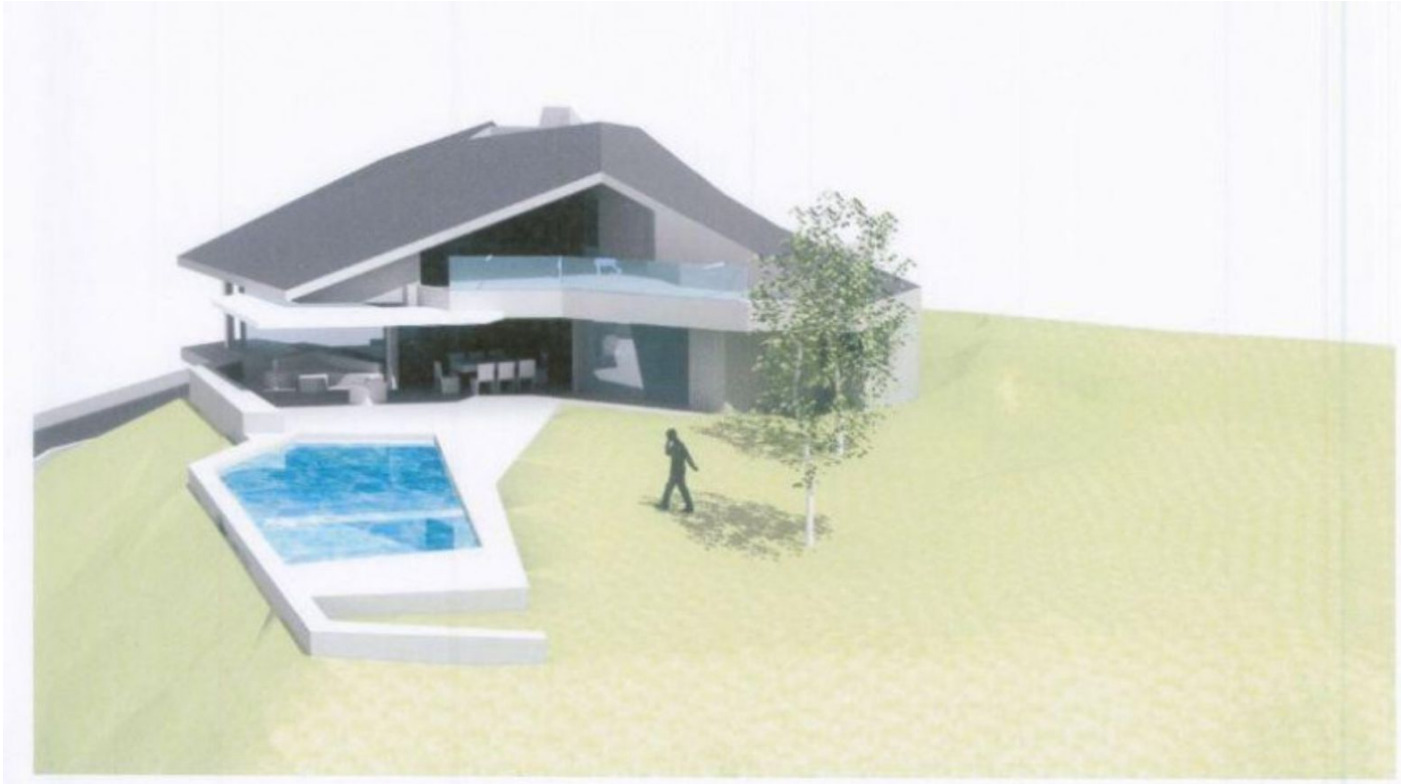

Residentiele Percelen te koop in Elviria, Marbella

495.000 €

Referentie: R4096015 Plotgrootte: 1.500m²

Costa del Sol, Elviria

Land, Elviria, Costa del Sol.

Garden/Plot 1500 m².

Setting : Close To Golf, Close To Schools.

Orientation : South.

Pool : Room For Pool.

Views : Panoramic.

Garden : Private.

Kenmerken:

Zonorientatie

Zuiden

Uitzicht

Panoramisch

Ligging

Dicht bij golf

Dicht bij scholen

Zwembad

Kamer voor zwembad

Tuin

Privé