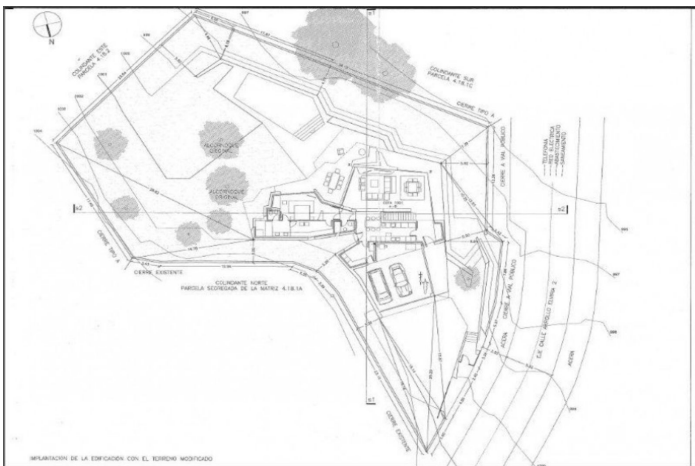

Terreno Urbano en venta en Elviria, Marbella

495.000 €

Referencia: R4096015 Terreno: 1.500m²

Costa del Sol, Elviria

Parcela en Elviria con LICENCIA.

Terreno Rustico, Elviria, Costa del Sol.

Jardin/Terreno 1500 m².

Posición : Cerca de Golf, Cerca de Colegios.

Orientación : Sur.

Piscina : Sitio para Piscina.

Vistas : Panorámicas.

Jardin : Privado.

Características:

Orientación

Sur

Vistas

Vistas Panorámicas

Posición

Cerca del golf

Cerca de las escuelas

Piscina

Habitación para la piscina

Jardin