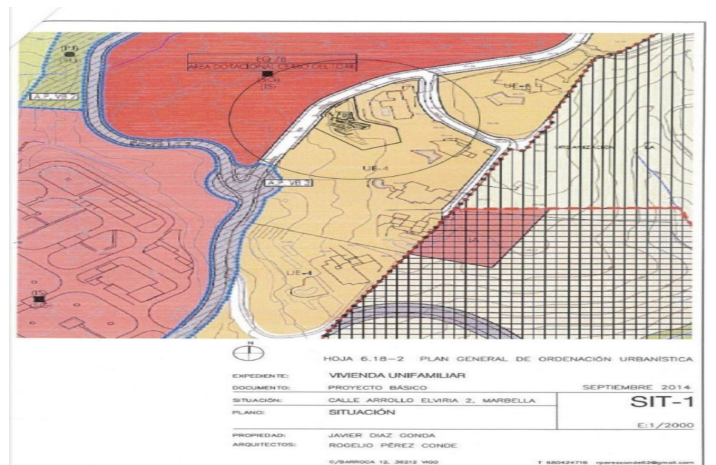

Terreno Urbano en venta en Elviria, Marbella

495.000 €

Referencia: R4096015 Terreno: 1.500m²

Costa del Sol, Elviria

Parcela en Elviria con LICENCIA.

Terreno Rustico, Elviria, Costa del Sol.

Jardin/Terreno 1500 m².

Posición : Cerca de Golf, Cerca de Colegios.

Orientación : Sur.

Piscina : Sitio para Piscina.

Vistas : Panorámicas.

Jardin : Privado.

Características:

Orientación

Sur

Vistas

Vistas Panorámicas

Posición

Cerca del golf

Cerca de las escuelas

Piscina

Habitación para la piscina

Jardin