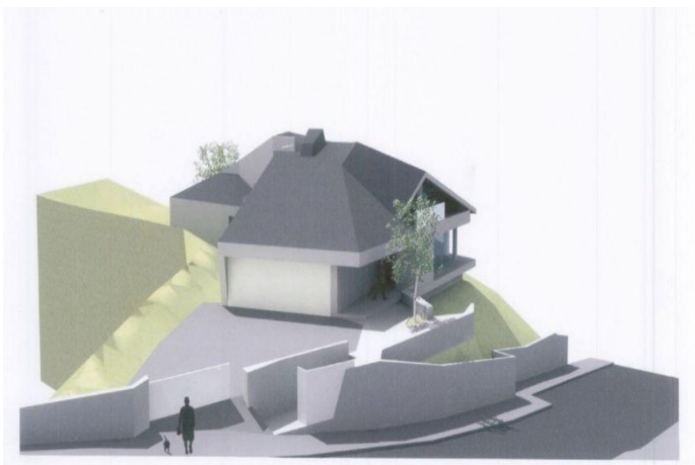

Terreno Urbano en venta en Elviria, Marbella

495.000 €

Referencia: R4096015 Terreno: 1.500m²

Costa del Sol, Elviria

Parcela en Elviria con LICENCIA.

Terreno Rustico, Elviria, Costa del Sol.

Jardin/Terreno 1500 m².

Posición : Cerca de Golf, Cerca de Colegios.

Orientación : Sur.

Piscina : Sitio para Piscina.

Vistas : Panorámicas.

Jardin : Privado.

Características:

Orientación

Sur

Vistas

Vistas Panorámicas

Posición

Cerca del golf

Cerca de las escuelas

Piscina

Habitación para la piscina

Jardin