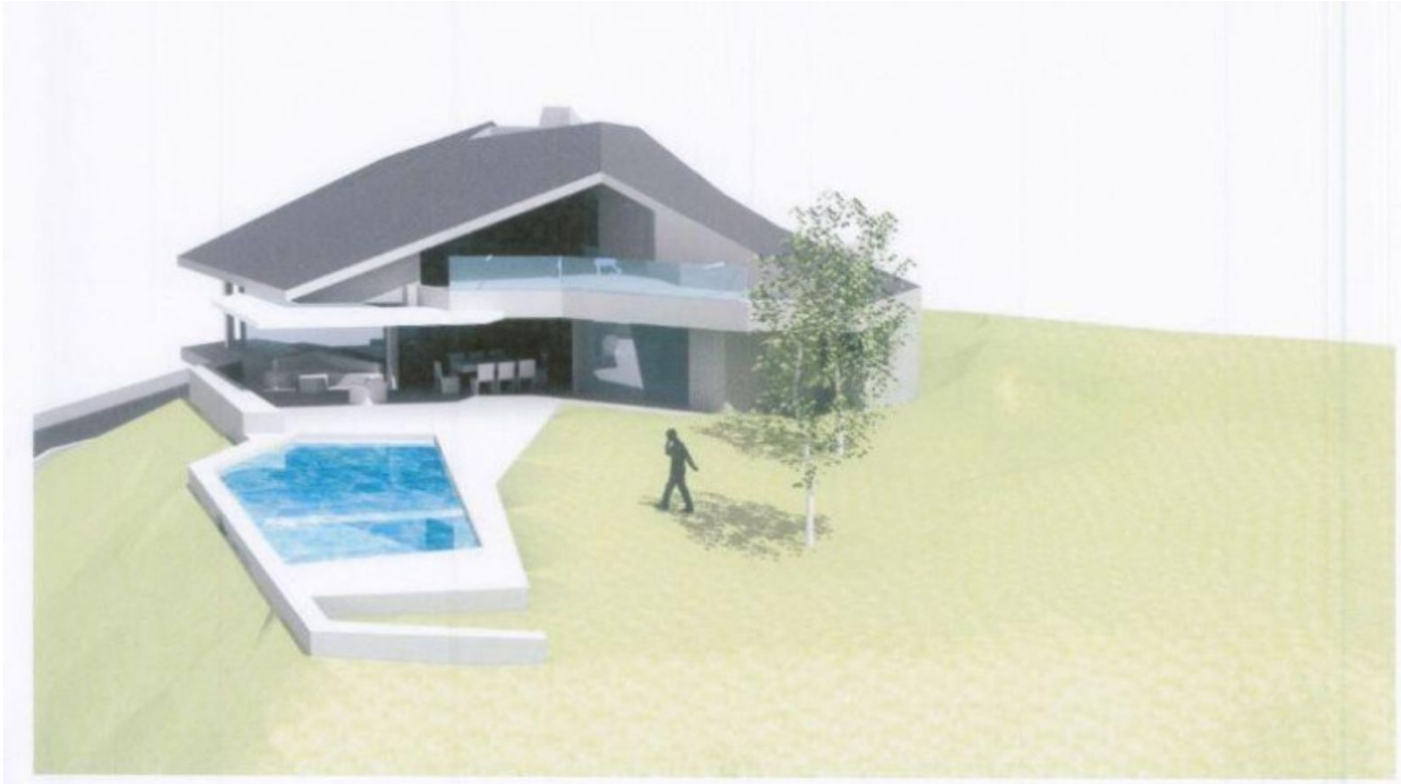

Terreno Urbano en venta en Elviria, Marbella

495.000 €

Referencia: R4096015 Terreno: 1.500m²

Costa del Sol, Elviria

Parcela en Elviria con LICENCIA.

Terreno Rustico, Elviria, Costa del Sol.

Jardin/Terreno 1500 m².

Posición : Cerca de Golf, Cerca de Colegios.

Orientación : Sur.

Piscina : Sitio para Piscina.

Vistas : Panorámicas.

Jardin : Privado.

Características:

Orientación

Sur

Vistas

Vistas Panorámicas

Posición

Cerca del golf

Cerca de las escuelas

Piscina

Habitación para la piscina

Jardin