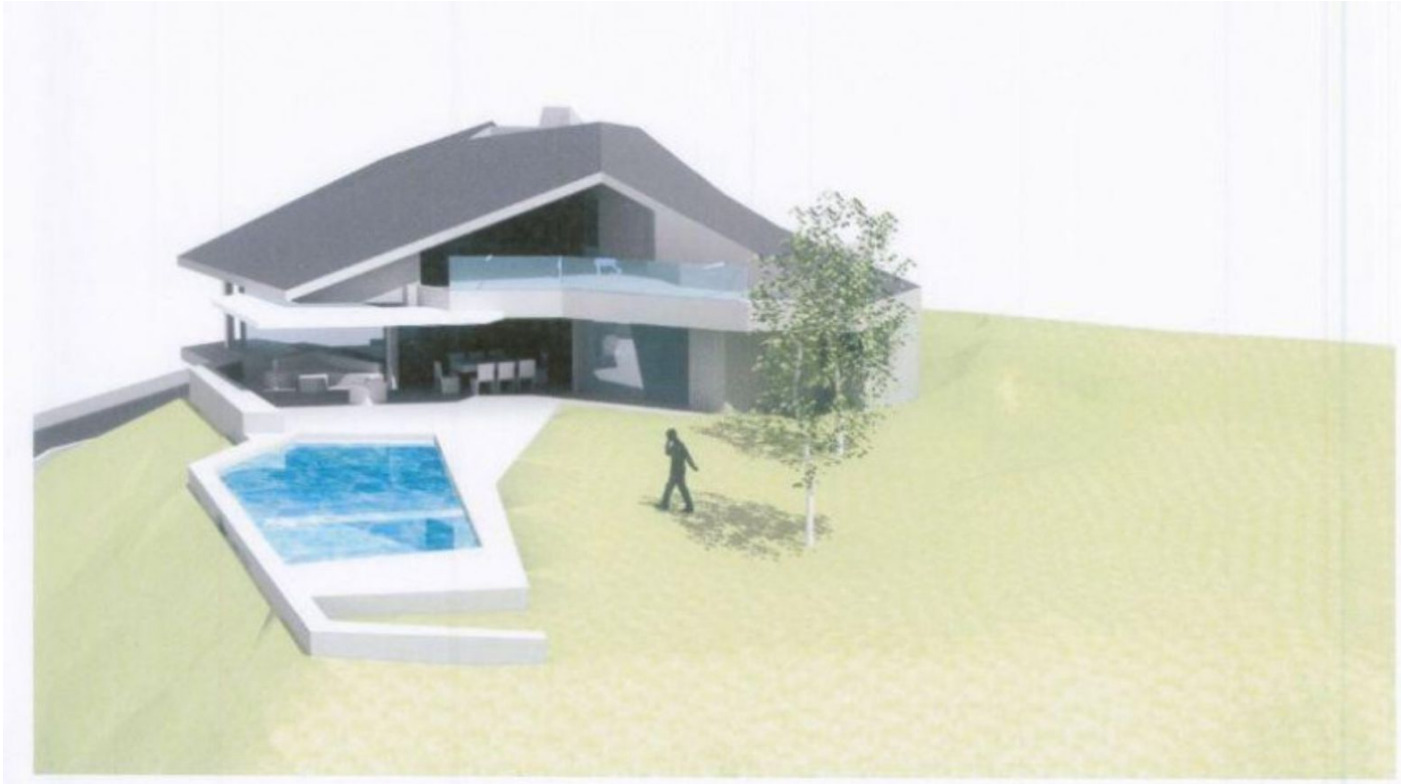

Residential Plot til salg i Elviria, Marbella

495.000 €

Reference: R4096015 Plot Size: 1.500m²

Costa del Sol, Elviria

Land, Elviria, Costa del Sol.

Garden/Plot 1500 m².

Setting : Close To Golf, Close To Schools.

Orientation : South.

Pool : Room For Pool.

Views : Panoramic.

Garden : Private.

Funktioner:

Orientering

Syd

Pool

Plads til pool

Synspunkter

Panoramisk

Have

Privat

Indstilling

Tæt på golf

Tæt på skoler