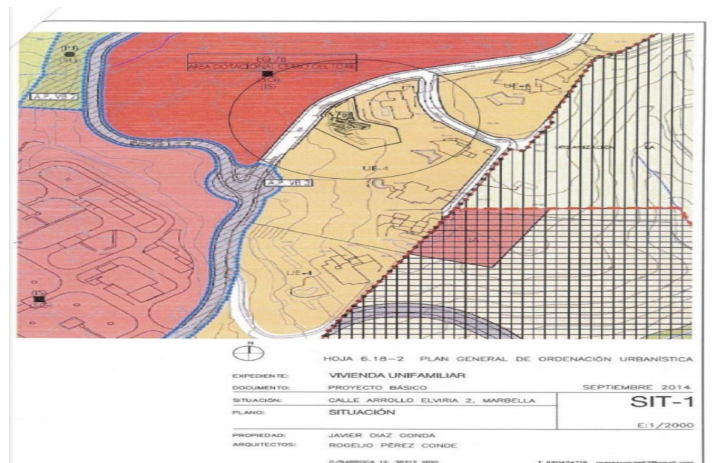

Residential Plot til salg i Elviria, Marbella

495.000 €

Reference: R4096015 Plot Size: 1.500m²

Costa del Sol, Elviria

Land, Elviria, Costa del Sol.

Garden/Plot 1500 m².

Setting : Close To Golf, Close To Schools.

Orientation : South.

Pool : Room For Pool.

Views : Panoramic.

Garden : Private.

Funktioner:

Orientering

Syd

Pool

Plads til pool

Synspunkter

Panoramisk

Have

Privat

Indstilling

Tæt på golf

Tæt på skoler