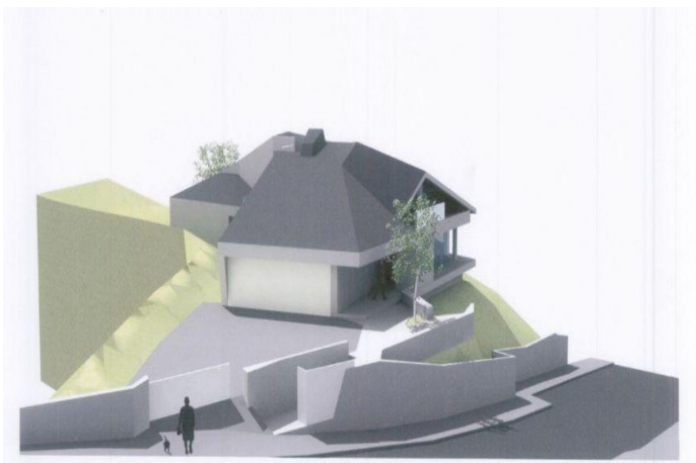

Residential Plot til salg i Elviria, Marbella

495.000 €

Reference: R4096015 Plot Size: 1.500m²

Costa del Sol, Elviria

Land, Elviria, Costa del Sol.

Garden/Plot 1500 m².

Setting : Close To Golf, Close To Schools.

Orientation : South.

Pool : Room For Pool.

Views : Panoramic.

Garden : Private.

Funktioner:

Orientering

Syd

Pool

Plads til pool

Synspunkter

Panoramisk

Have

Privat

Indstilling

Tæt på golf

Tæt på skoler