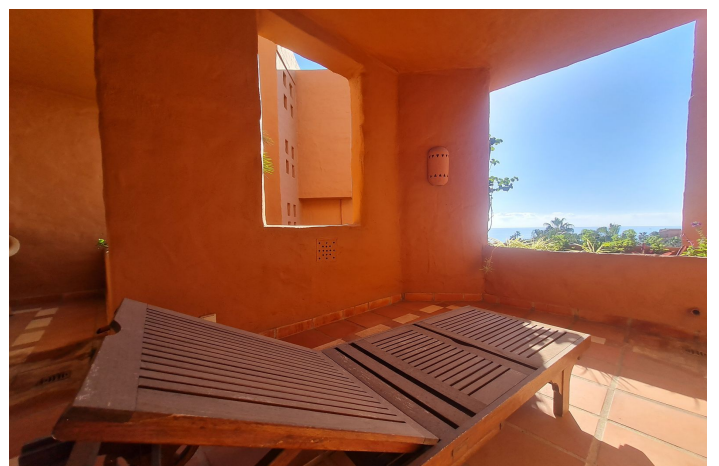

Apartamento Planta Media en venta en Estepona, Estepona

1.050.000 €

Referencia: R4070902   Dormitorios: 2   Baños: 3   Construido: 156m²   Terraza: 27m²