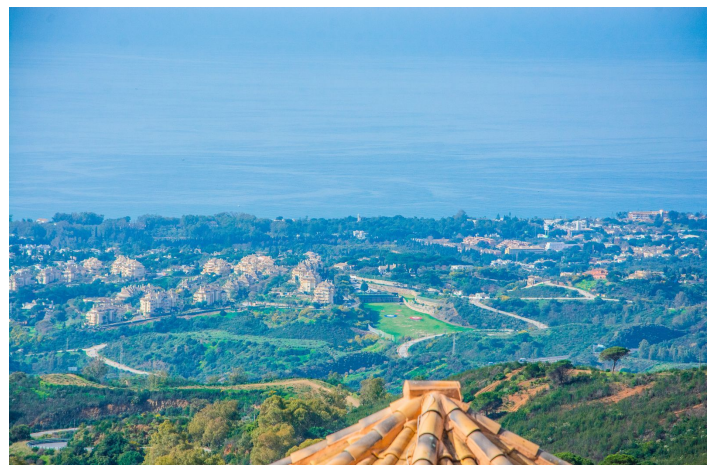

Pareada en venta en La Mairena, Marbella

1.295.000 €

Referencia: R4277521 Dormitorios: 5 Baños: 5 Terreno: 421m² Construido: 410m² Terraza: 142m²

Costa del Sol, La Mairena

Pareada, La Mairena, Costa del Sol.