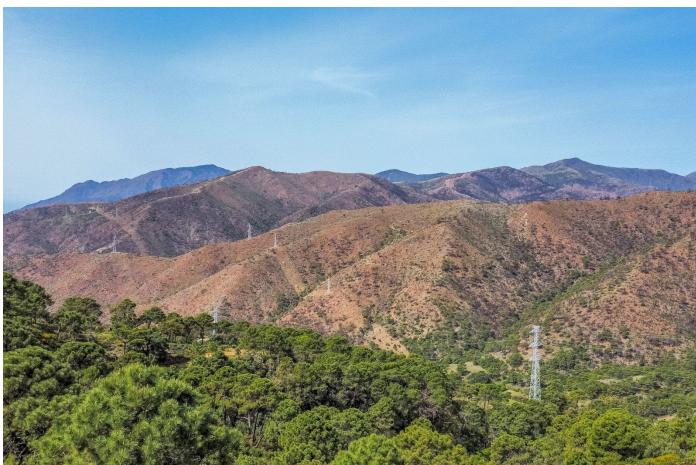

Terreno Rustico en venta en Benahavís, Benahavís

3.900.000 €

Referencia: R4290724 Terreno: 260.000m²

Costa del Sol, Benahavís

Fantástico terreno rústico en Monte Mayor, Benahavís.

En una de las zonas más privadas de Monte Mayor encontramos estos 260.000m2 rodeados de pura naturaleza, con 3 manantiales de agua naturales e increíbles vistas panorámicas del mar y sotobosque Mediterráneo.

Por sus dimensiones hay posibilidad de construir una casa presentando un proyecto pudiendo vivir en un paraje incomparable y con una gran privacidad.

Una gran oportunidad de inversión!!!!

Características:

Orientación

Norte

Este

Sur

Vistas

Mar

Montaña

Vistas Panorámicas

Bosque

Posición

Cerca del golf

País

Cerca del bosque