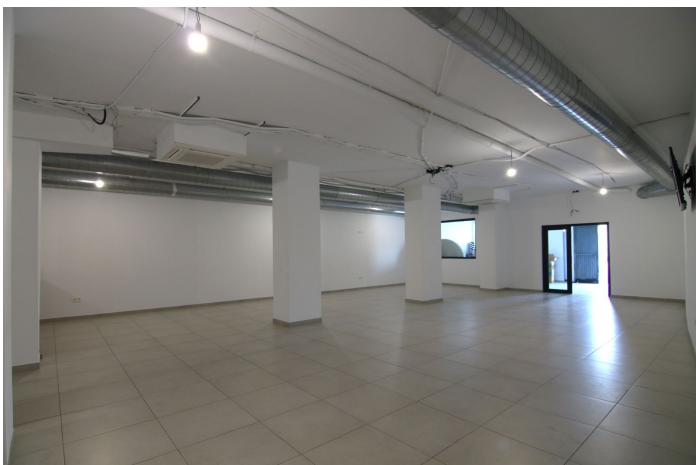

Local comercial en venta en Coín, Coín

243.900 €

Referencia: R4639921 Dormitorios: 1 Baños: 2 Construido: 199m²

Valle del Guadalhorce, Coín

Magnífico local situado en Coín, más arriba de la plaza Alameda cerca de aparcamiento público.

El local está adaptado con acceso para personas con movilidad reducida, adaptado para cualquier negocio, anteriormente ha sido una local de eventos y fiestas, etc.

Posibilidad de cambio de uso a vivienda, para sacar dos pisos de 100 metros cuadrados.