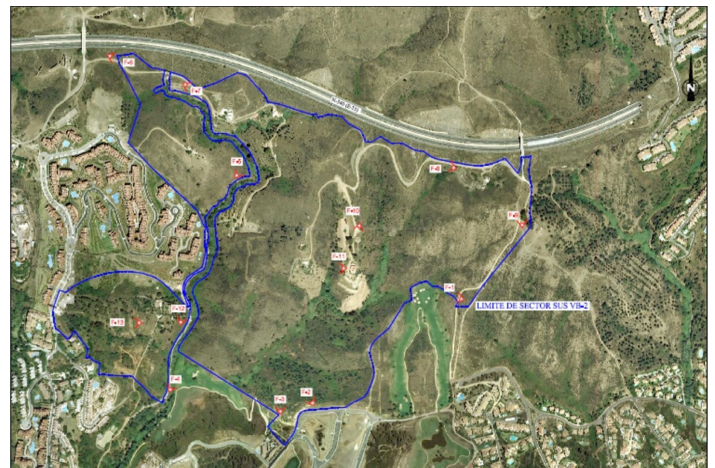

## PROPUESTA DE ORDENACIÓN SECTOR SUNS.VB-2 FINCA "LA VIZCAINA" MARBELLA

## Costa del Sol, Las Chapas

Este sector tiene una superficie total de 710.458 m<sup>2</sup>, de los cuales 21.458 m<sup>2</sup> corresponden a esta finca. Representa el 3,02% de los derechos y obligaciones.

3.000 m<sup>2</sup> Actividades Económicas Club de Golf y Zona Comercial

Lo que hace un total de 100.596,29 m<sup>2</sup> de superficie. Por tanto  $100.596,29 \text{ m}^2 \times 3,02\% = 3.038 \text{ m}^2$  de edificabilidad, que correspondería a esta parcela.