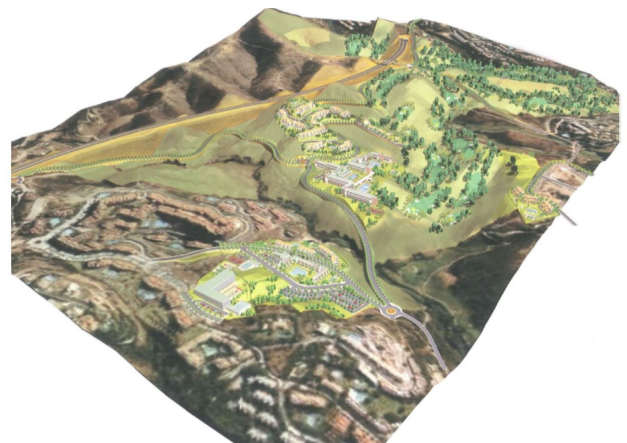

## PROPUESTA DE ORDENACIÓN SECTOR SUNS.VB-2 FINCA "LA VIZCAINA" MARBELLA

## Costa del Sol, Las Chapas

Este sector tiene una superficie total de 710.458 m<sup>2</sup>, de los cuales 21.458 m<sup>2</sup> corresponden a esta finca. Representa el 3,02% de los derechos y obligaciones.

El sector cuenta con una edificabilidad de 57.234,29 m<sup>2</sup> para Vivienda de Renta Libre EN BAJA DENSIDAD,

380 viviendas en Poblado Mediterráneo y 11 viviendas aisladas.

Edificación de 40.362 m<sup>2</sup> para Hoteles.

3.000 m<sup>2</sup> Actividades Económicas Club de Golf y Zona Comercial

Lo que hace un total de 100.596,29 m<sup>2</sup> de superficie. Por tanto  $100.596,29 \text{ m}^2 \times 3,02\% = 3.038 \text{ m}^2$  de edificabilidad, que correspondería a esta parcela.