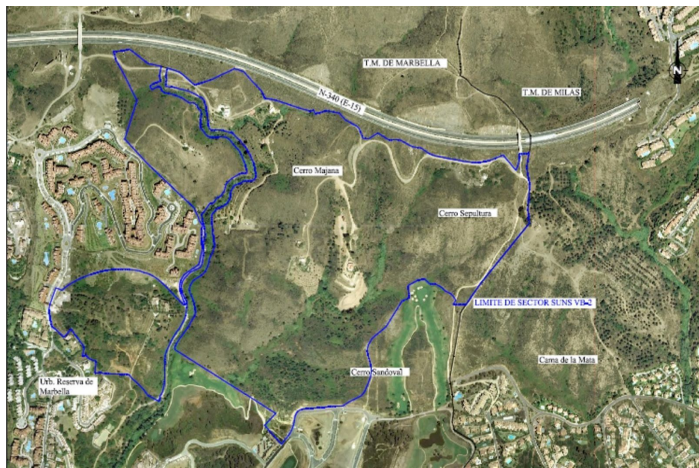

## PROPUESTA DE ORDENACIÓN SECTOR SUNS.VB-2 FINCA "LA VIZCAINA" MARBELLA

## Costa del Sol, Las Chapas

Este sector tiene una superficie total de 710.458 m<sup>2</sup>, de los cuales 21.458 m<sup>2</sup> corresponden a esta finca. Representa el 3,02% de los derechos y obligaciones.

### Vistas

Mar  
Montaña  
Vistas Panorámicas  
Golf