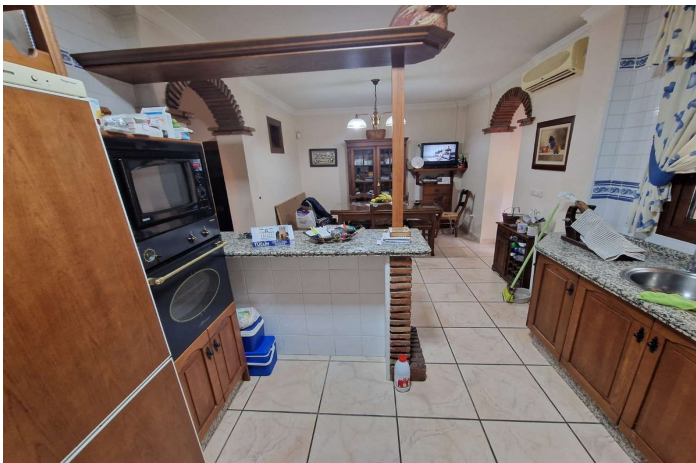

Villa - Chalet en venta en Alhaurín de la Torre, Alhaurín de la Torre

410.000 €

Referencia: R4630942 Dormitorios: 5 Baños: 3 Construido: 260m²

Valle del Guadalhorce, Alhaurín de la Torre

EN EL CENTRO DEL PUEBLO se vende esta espectacular casa completamente reformada con suelos de porcelana y puertas macizas. Consta en planta baja de un hall de entrada, un salón, una cocina muy amplia amueblada con comedor y con una gran alacena y cuarto de plancha, 1 baño con ducha y 1 patio trasero; en la primera planta hay tres dormitorios dobles con armarios empotrados, dos baños, 1 en suite y una amplia terraza; en la segunda planta se encuentran dos habitaciones abuhardilladas muy grandes y se puede fácilmente hacer 3 apartamentos separados para alquiler o para una familia grande, aire acondicionado en toda la casa, dos balcones, casa de tipo rústico con materiales de alta calidad, en muy buen estado, acceso a pie a toda clase de comercios, farmacias, colegios, parada de autobús. En cumplimiento del decreto de la junta de Andalucía 208/2005 del 11 de octubre, se informa a los clientes, que los gastos notariales, registrales, i. t. p, y otros gastos inherentes a la compraventa, no están incluidos en el precio.

Características:

Características

Transporte cercano

Terraza

TV satelital

Armarios ajustados

Estado

Buen estado de conservación