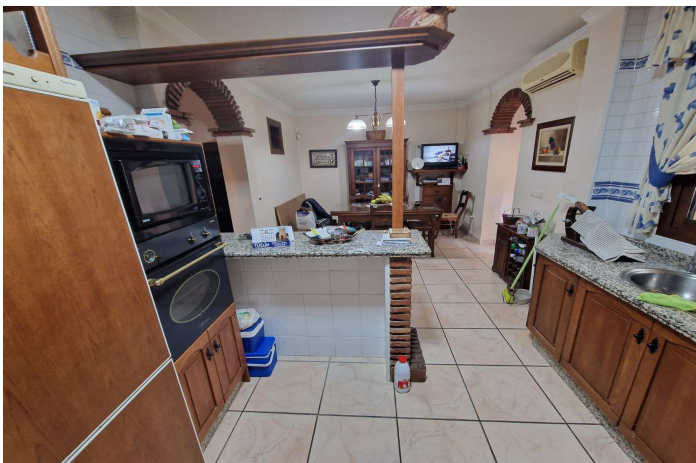

## Valle del Guadalhorce, Alhaurín de la Torre

EN EL CENTRO DEL PUEBLO se vende esta espectacular casa completamente reformada con suelos de porcelana y puertas macizas. Consta en planta baja de un hall de entrada, un salón, una cocina muy amplia amueblada con comedor y con una gran alacena y cuarto de plancha, 1 baño con ducha y 1 patio trasero; en la primera planta hay tres dormitorios dobles con armarios empotrados, dos baños, 1 en suite y una amplia terraza; en la segunda planta se encuentran dos habitaciones abuhardilladas muy grandes y se puede fácilmente hacer 3 apartamentos separados para alquiler o para una familia grande, aire acondicionado en toda la casa, dos balcones, casa de tipo rústico con materiales de alta calidad, en muy buen estado, acceso a pie a toda clase de comercios, farmacias, colegios, parada de autobús. En cumplimiento del decreto de la junta de Andalucía 208/2005 del 11 de octubre, se informa a los clientes, que los gastos notariales, registrales, i. t. p, y otros gastos inherentes a la compraventa, no están incluidos en el precio.