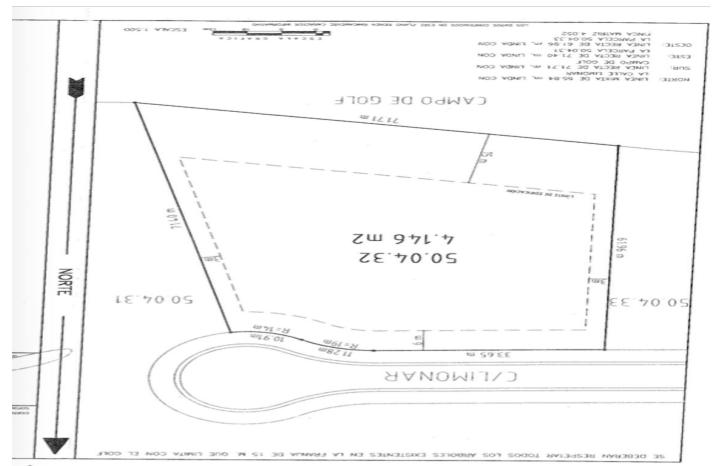

Terreno Urbano en venta en Sotogrande Alto, Sotogrande

1.000.000 €

Referencia: R4646272 Terreno: 4.146m²

Costa de la Luz, Sotogrande Alto

“Parcela en primera línea de golf, ubicada en una exclusiva comunidad en Sotogrande. Orientada al sur, la parcela ofrece privacidad al estar situada en una calle sin salida, garantizando un acceso exclusivo a la propiedad. Desde el segundo nivel se pueden disfrutar impresionantes vistas al mar.”

Características:

Orientación

Sur

Vistas

Mar

Vistas Panorámicas

Golf

Posición