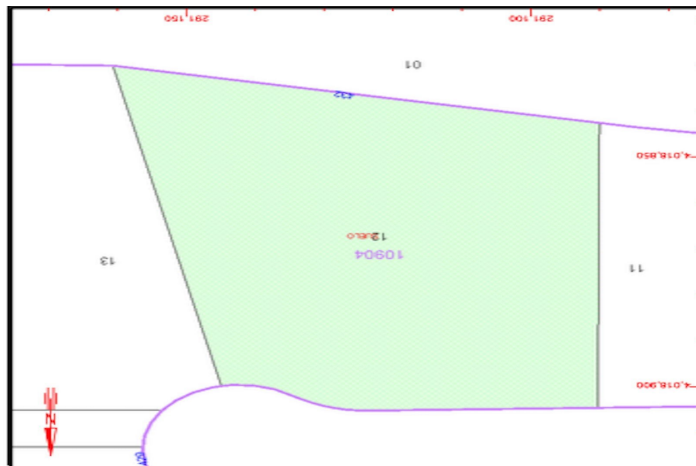

Terreno Urbano en venta en Sotogrande Alto, Sotogrande

1.000.000 €

Referencia: R4646272 Terreno: 4.146m²

Costa de la Luz, Sotogrande Alto

“Parcela en primera línea de golf, ubicada en una exclusiva comunidad en Sotogrande. Orientada al sur, la parcela ofrece privacidad al estar situada en una calle sin salida, garantizando un acceso exclusivo a la propiedad. Desde el segundo nivel se pueden disfrutar impresionantes vistas al mar.”

Características:

Orientación

Sur

Vistas

Mar

Vistas Panorámicas

Golf

Posición