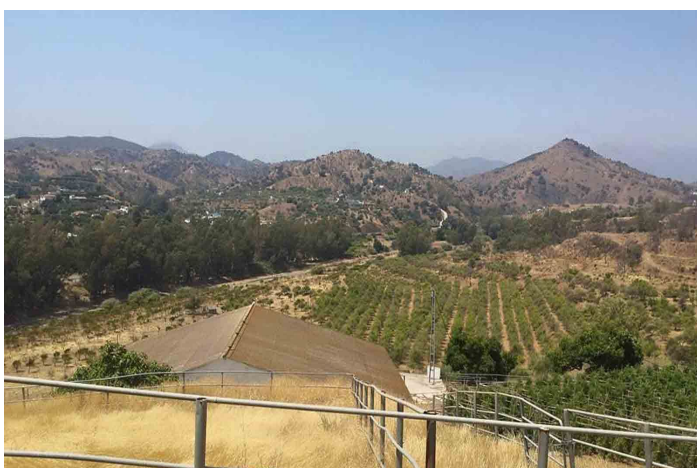

Finca - Cortijo en venta en Coín, Coín

1.500.000 €

Referencia: R3795868 Dormitorios: 6 Baños: 3 Terreno: 74.000m² Construido: 803m²

Valle del Guadalhorce, Coín

Esta casa de campo se encuentra en PARTIDO GUARO VIEJO, 29130, Coín, Málaga. Es una casa de campo que tiene 803 m2 y dispone de 6 habitaciones y 3 baños. En realidad son 2 casas superpuestas con entrada propia. La planta baja y el 1er nivel son iguales. Cada uno tiene una sala de estar con chimenea, cocina, aseo, lavadero, 3 dormitorios y 1 baño.

La casa necesita actualizar (baños, no hay cocinas instaladas) , ventanas y un TLC general.

Preparada para usar cuadras (9), espacio para cuidar el caballo (cepillado), un despacho etc, rodeada de una parcela llana vallada. En la parcela hay más de 1000 árboles de aguacate. En la finca hay otra nave con muchas posibilidades. Impresionantes vistas panorámicas, un montón de oportunidades de negocio, un verdadero sueño ecuestre ya que hay fácil acceso desde la propiedad a rutas a caballo. La ubicación es muy céntrica, fácil de llegar a Coín o por carretera a Marbella, Málaga, etc.

Vistas

Montaña

Vistas Panorámicas

País

Muebles

Sin Amueblar

Aparcamiento

Párking Libre