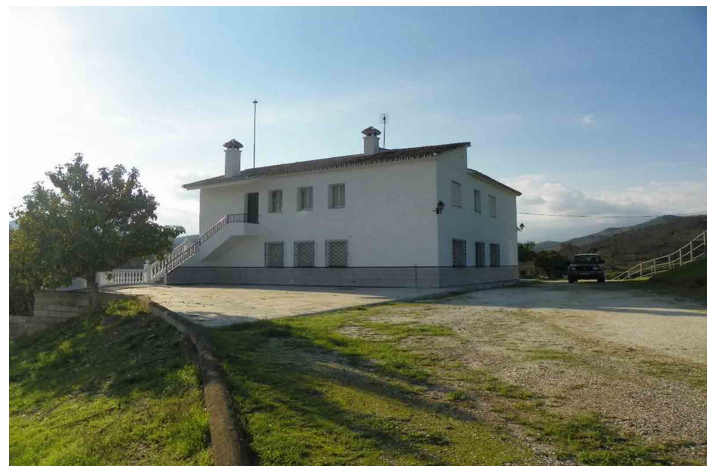

Finca - Cortijo en venta en Coín, Coín

1.500.000 €

Referencia: R3795868 Dormitorios: 6 Baños: 3 Terreno: 74.000m² Construido: 803m²

Valle del Guadalhorce, Coín

Esta casa de campo se encuentra en PARTIDO GUARO VIEJO, 29130, Coín, Málaga. Es una casa de campo que tiene 803 m2 y dispone de 6 habitaciones y 3 baños. En realidad son 2 casas superpuestas con entrada propia. La planta baja y el 1er nivel son iguales. Cada uno tiene una sala de estar con chimenea, cocina, aseo, lavadero, 3 dormitorios y 1 baño.

La casa necesita actualizar (baños, no hay cocinas instaladas) , ventanas y un TLC general.

Preparada para usar cuadras (9), espacio para cuidar el caballo (cepillado), un despacho etc, rodeada de una parcela llana vallada. En la parcela hay más de 1000 árboles de aguacate. En la finca hay otra nave con muchas posibilidades. Impresionantes vistas panorámicas, un montón de oportunidades de negocio, un verdadero sueño ecuestre ya que hay fácil acceso desde la propiedad a rutas a caballo. La ubicación es muy céntrica, fácil de llegar a Coín o por carretera a Marbella, Málaga, etc.

Vistas

Montaña

Vistas Panorámicas

País

Muebles

Sin Amueblar

Aparcamiento

Párking Libre