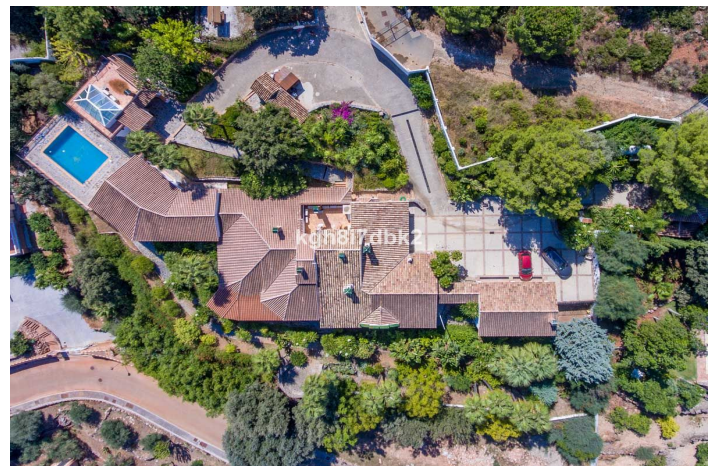

# Villa - Chalet en venta en Alhaurín el Grande, Alhaurín el Grande

3.600.000 €

Referencia: R3262891 Dormitorios: 13 Baños: 13 Terreno: 8.163m<sup>2</sup> Construido: 1.590m<sup>2</sup>

## Valle del Guadalhorce, Alhaurín el Grande

Mansion de 1590m2 con 13 dormitorios. Ubicado en urbanización privada y cerrada. Solamente 20 km desde el aeropuerto de Málaga y 37 km desde Marbella.