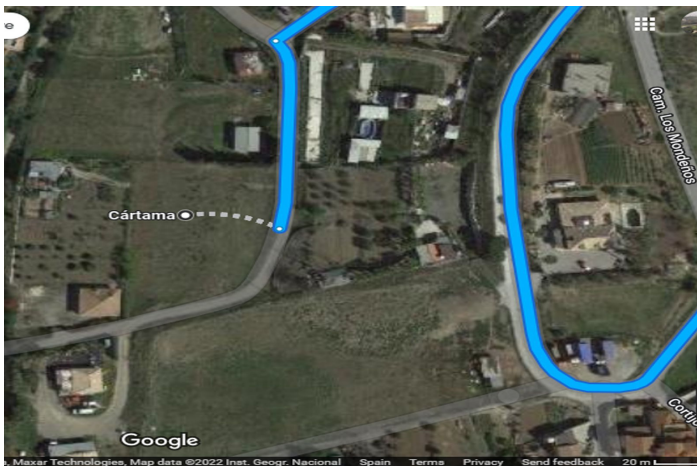

# Terreno Rustico en venta en Cártama, Cártama

85.000 €

Referencia: R4067335 Terreno: 2.281m<sup>2</sup>

## Valle del Guadalhorce, Estación de Cartama

ATTENTION INVESTORS!

This Plot is located in Cártama, Málaga.

You want to live or invest in a dream place in the capital of Malaga,  
do not miss this OPPORTUNITY,

### Posición

Cerca de la ciudad