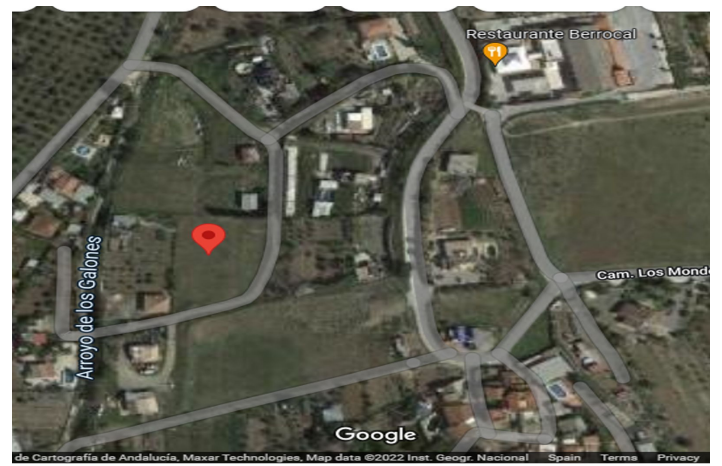

# Terreno Rustico en venta en Cártama, Cártama

85.000 €

Referencia: R4067335 Terreno: 2.281m<sup>2</sup>

## Valle del Guadalhorce, Estación de Cartama

ATTENTION INVESTORS!

This Plot is located in Cártama, Málaga.

You want to live or invest in a dream place in the capital of Malaga,  
do not miss this OPPORTUNITY,

### Posición

Cerca de la ciudad