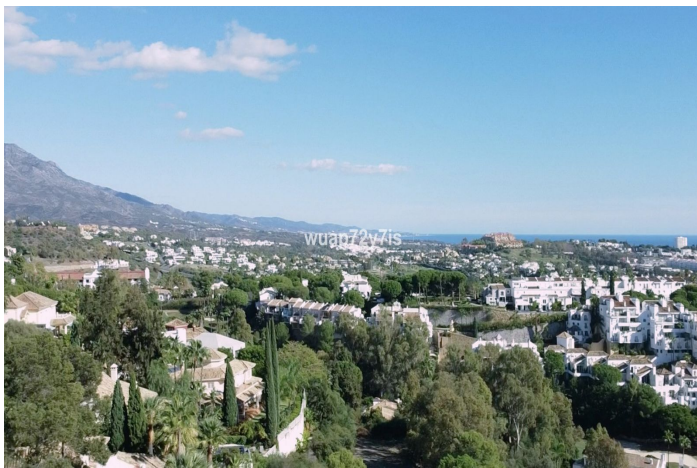

Villa - Chalet en venta en Benahavís, Benahavís

6.950.000 €

Referencia: R4590604 Dormitorios: 6 Baños: 6 Terreno: 1.020m² Construido: 500m² Terraza: 700m²

Costa del Sol, Benahavís

Bienvenido a Villa Skyline, una residencia excepcional ubicada en el corazón de un paraíso del golf, que ocupa una parcela de 1020 m² y cuenta con una impresionante obra maestra arquitectónica de 500 m² que irradia opulencia y sofisticación.