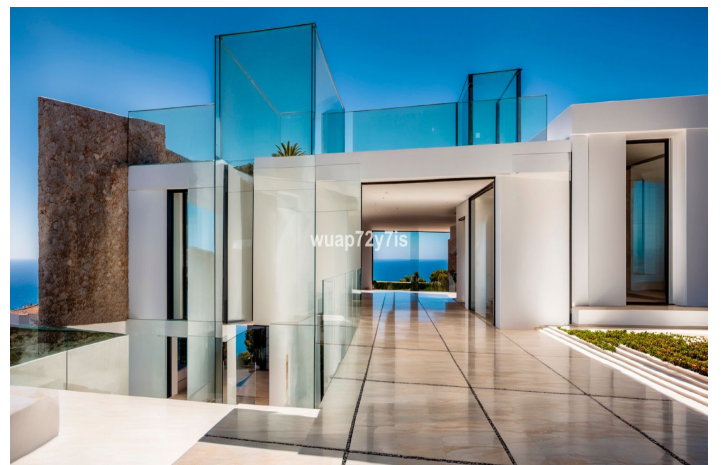

Villa - Chalet en venta en Benahavís, Benahavís

6.950.000 €

Referencia: R4590604 Dormitorios: 6 Baños: 6 Terreno: 1.020m² Construido: 500m² Terraza: 700m²

Costa del Sol, Benahavís

Bienvenido a Villa Skyline, una residencia excepcional ubicada en el corazón de un paraíso del golf, que ocupa una parcela de 1020 m² y cuenta con una impresionante obra maestra arquitectónica de 500 m² que irradia opulencia y sofisticación.

Maravíllate con el esplendor de 6 dormitorios, cada uno con su baño en suite, que ofrecen vistas panorámicas que muestran la belleza incomparable de la naturaleza. Con dos estudios independientes, esta propiedad permite alojar a familiares, amigos o personal mientras se protege tu privacidad.

La fusión perfecta de practicidad y elegancia define Villa Skyline, con una amplia lavandería y soluciones de almacenamiento refinadas, incluido un ascensor para comestibles, que envuelven el espacio en un aura de lujo sereno. Abraza un santuario de bienestar dentro de esta morada; un gimnasio, sauna y jacuzzi en casa te invitan a la tranquilidad y revitalización. En el exterior, descubre numerosas terrazas, áreas de descanso acogedoras, una cocina al aire libre y una piscina, que garantizan una comodidad inigualable para el ocio y el entretenimiento.

Villa Skyline trasciende la simple vivienda; personifica la sofisticación, fusionando con elegancia el lujo con la funcionalidad, culminando en una experiencia de estilo de vida sin igual.

Características: