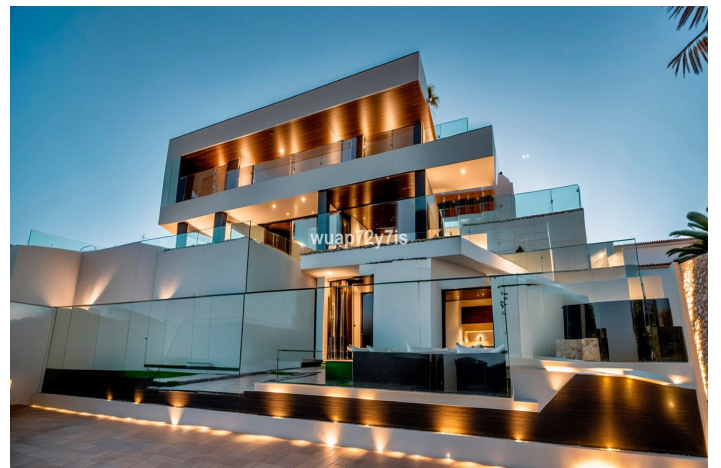

Villa - Chalet en venta en Benahavís, Benahavís

6.950.000 €

Referencia: R4590604 Dormitorios: 6 Baños: 6 Terreno: 1.020m² Construido: 500m² Terraza: 700m²

Costa del Sol, Benahavís

Bienvenido a Villa Skyline, una residencia excepcional ubicada en el corazón de un paraíso del golf, que ocupa una parcela de 1020 m² y cuenta con una impresionante obra maestra arquitectónica de 500 m² que irradia opulencia y sofisticación.

Maravíllate con el esplendor de 6 dormitorios, cada uno con su baño en suite, que ofrecen vistas panorámicas que muestran la belleza incomparable de la naturaleza. Con dos estudios independientes, esta propiedad permite alojar a familiares, amigos o personal mientras se protege tu privacidad.

La fusión perfecta de practicidad y elegancia define Villa Skyline, con una amplia lavandería y soluciones de almacenamiento refinadas, incluido un ascensor para comestibles, que envuelven el espacio en un aura de lujo sereno. Abraza un santuario de bienestar dentro de esta morada; un gimnasio, sauna y jacuzzi en casa te invitan a la tranquilidad y revitalización. En el exterior, descubre numerosas terrazas, áreas de descanso acogedoras, una cocina al aire libre y una piscina, que garantizan una comodidad inigualable para el ocio y el entretenimiento.

Villa Skyline trasciende la simple vivienda; personifica la sofisticación, fusionando con elegancia el lujo con la funcionalidad, culminando en una experiencia de estilo de vida sin igual.

Características: