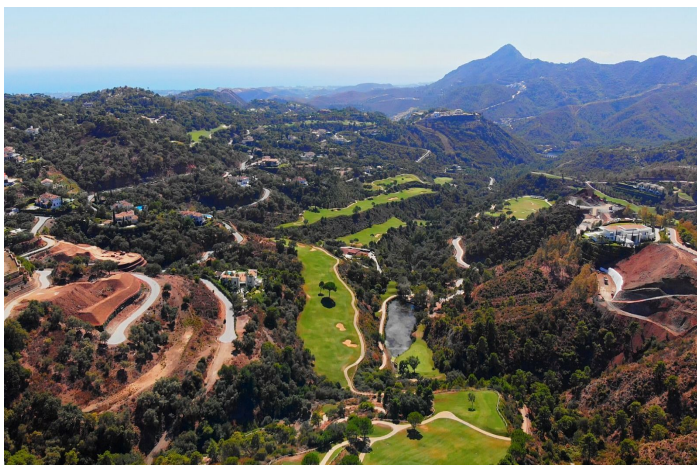

## Costa del Sol, La Zagaleta

Una súper parcela ubicada en la prestigiosa urbanización La Zagaleta - Una zona residencial cerrada con seguridad las 24 horas.

Campo de golf en primera línea. Increíbles vistas al Mar Mediterráneo, Gibraltar y el Norte de África.

Parcela de 5007m<sup>2</sup>, bastante llana con todas las licencias aprobadas.

Situado a sólo dos minutos de la entrada norte.