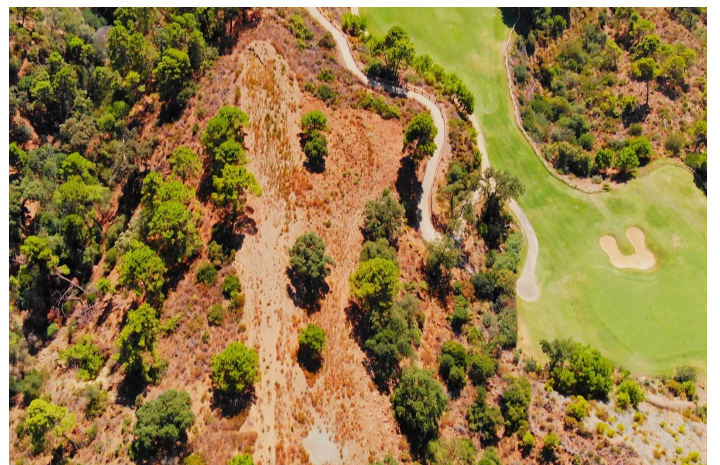

## Costa del Sol, La Zagaleta

Una súper parcela ubicada en la prestigiosa urbanización La Zagaleta - Una zona residencial cerrada con seguridad las 24 horas.

Campo de golf en primera línea. Increíbles vistas al Mar Mediterráneo, Gibraltar y el Norte de África.

Parcela de 5007m<sup>2</sup>, bastante llana con todas las licencias aprobadas.

Situado a sólo dos minutos de la entrada norte.

### Vistas

Mar

Montaña

Vistas Panorámicas

País

Golf