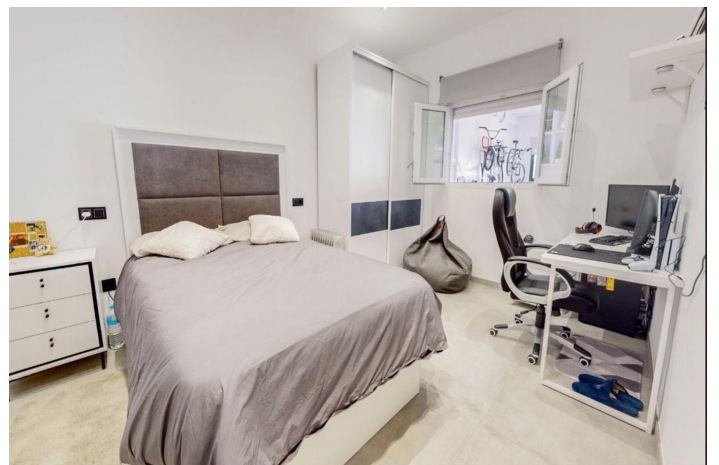

Pareada en venta en Benahavís, Benahavís

640.000 €

Referencia: R4648831 Dormitorios: 4 Baños: 3 Construido: 264m²

Costa del Sol, Benahavís

La casa está idealmente situada en el corazón de Benahavis, disfrutará de fácil acceso a tiendas locales, restaurantes, parques y más. Cuatro dormitorios y tres baños en un espacio recientemente renovado le ofrecen la propiedad ideal para una segunda residencia o simplemente para una casa familiar permanente.