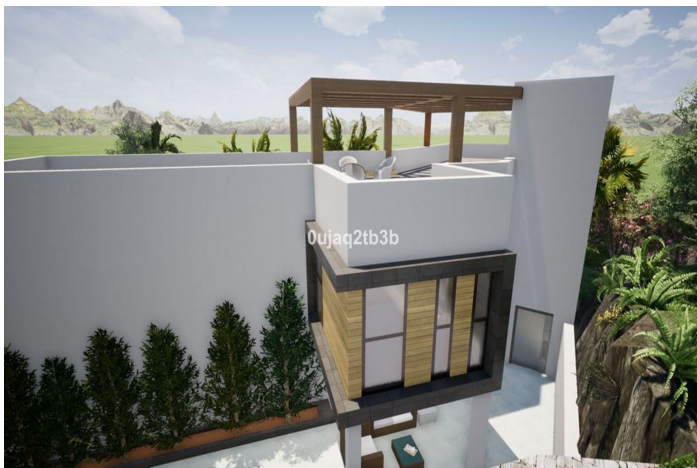

Terreno Urbano en venta en El Rosario, Marbella

555.000 €

Referencia: R3888871 Terreno: 1.704m²

Costa del Sol, El Rosario

Preciosa parcela en El Rosario a escasos minutos andando de todos los servicios y del centro deportivo en la zona. Existe un buen proyecto para construir una villa muy grande aprovechando la inclinación que presenta la parcela. La zona es residencial consolidada con gran demanda de villas y parcelas.

Montaña

Vistas Panorámicas

Jardín

Calle

Categoría

Inversión

Golf

Reventa