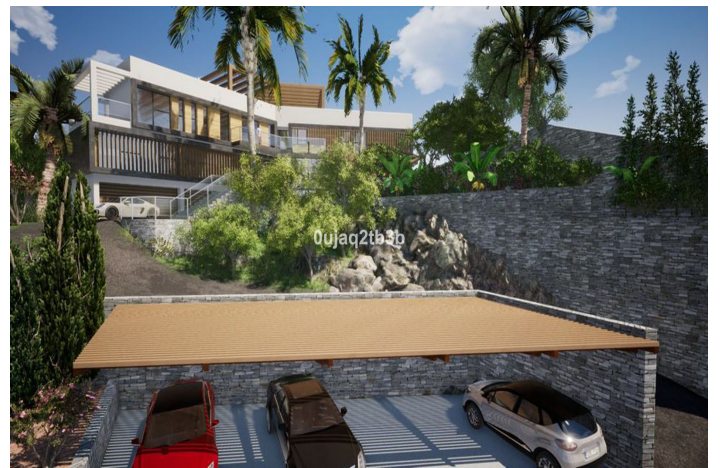

Terreno Urbano en venta en El Rosario, Marbella

555.000 €

Referencia: R3888871 Terreno: 1.704m²

Costa del Sol, El Rosario

Preciosa parcela en El Rosario a escasos minutos andando de todos los servicios y del centro deportivo en la zona. Existe un buen proyecto para construir una villa muy grande aprovechando la inclinación que presenta la parcela. La zona es residencial consolidada con gran demanda de villas y parcelas.

Montaña

Vistas Panorámicas

Jardín

Calle

Categoría

Inversión

Golf

Reventa