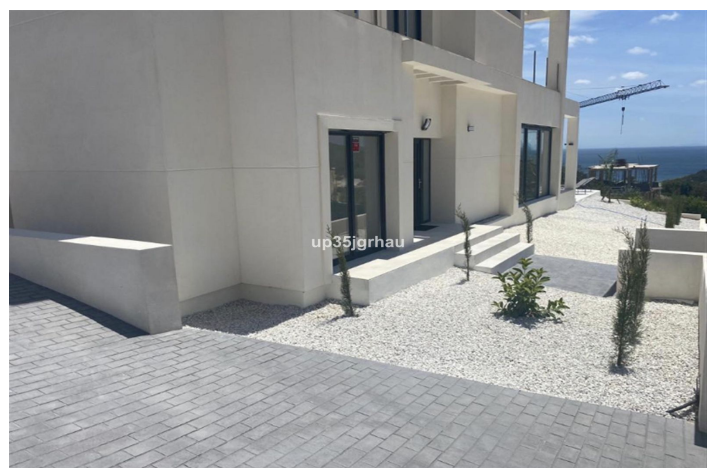

Terreno Urbano en venta en San Diego, San Roque

2.700.000 €

Referencia: R4302820 Terreno: 9.325m²

Costa de la Luz, San Diego

Esta impresionante parcela con vistas al mar en San Diego (cerca de Sotogrande) ofrece la oportunidad perfecta para construir villas.

El amplio terreno cuenta con una superficie de 9325 m² que se puede dividir para varias parcelas, desde 500 m².

La parcela se ubica cerca a la playa con increíbles vistas al mar en una zona tranquila, en una zona de villas nuevas.

Características:

Orientación

Sur

Vistas

Mar

Vistas Panorámicas

País

Playa