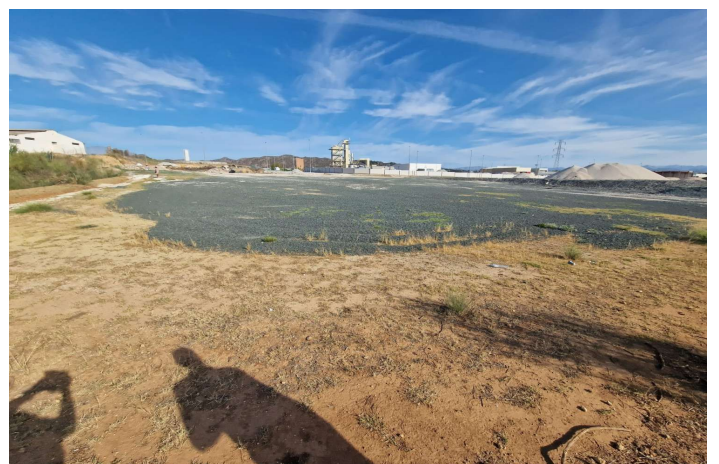

## Valle del Guadalhorce, Alhaurín de la Torre

A la venta parcela de 5.000m<sup>2</sup> industrial con 6650 m<sup>2</sup> de techo en unos de los polígonos mas cotizados de Alhaurín de la Torre, tiene a pie de la parcela agua, luz, saneamiento, muy cerca del centro del pueblo con muy buen acceso.

Se encuentra a tan sólo 10 minutos del Aeropuerto Internacional de Málaga, a 10 minutos de playas, a 20 minutos de la capital (Málaga), a 10 minutos de los campos de golf y a tan solo unos minutos de todas las comodidades: supermercados, restaurantes, centros deportivos, colegios.