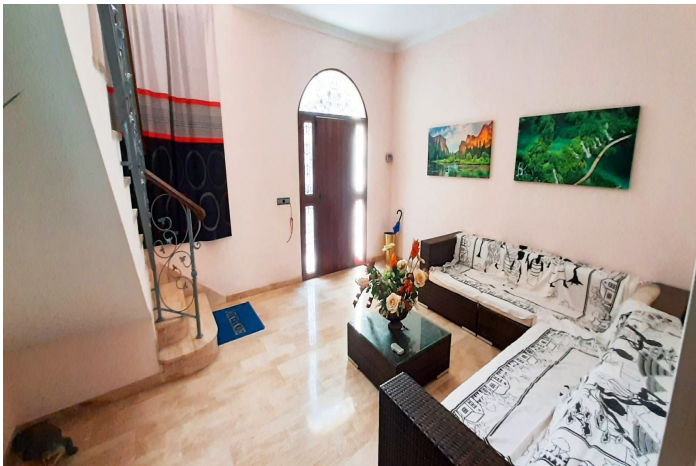

Pareada en venta en Alhaurín el Grande, Alhaurín el Grande

530.000 €

Referencia: R3794710 Dormitorios: 3 Baños: 3 Construido: 450m² Terraza: 30m²

Valle del Guadalhorce, Alhaurín el Grande

Gran vivienda en el centro de Alhaurín el Grande - Costa del Sol.

Consta de cuatro plantas con posibilidad de hacer una piscina en la última planta.

- Planta baja: hall de entrada y cochera de unos 150 metros
- Planta primera: aseo para invitados, salón, comedor y gran cocina
- Planta segunda: tres dormitorios, dos de los cuales comparten un baño. El dormitorio principal dispone de baño en-suite
- Planta superior compuesta del cuarto dormitorio o sala de juegos, dos patios y habitación de lavadero (habilitado para su fácil conversión en baño)

Una propiedad con numerosas posibilidades: hacer apartamentos o vivienda para uso personal en el corazón de la ciudad.

Características:

- Aire acondicionado
- Garaje privado para numerosas vehículos
- Acabados de primera calidad
- Posibilidad de instalar piscina en patio superior