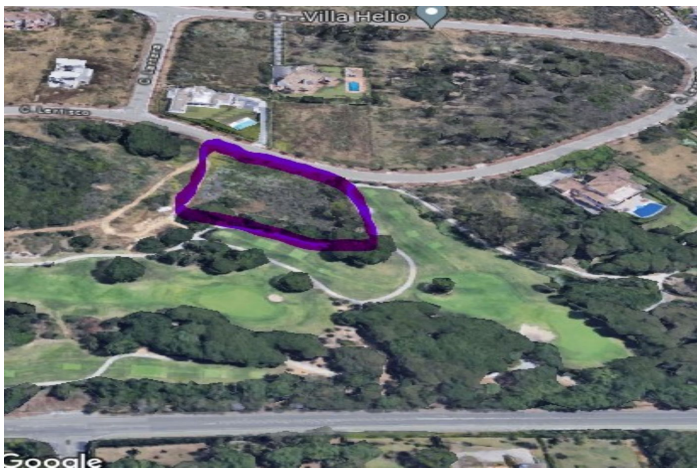

Terreno Urbano en venta en Sotogrande Alto, Sotogrande

750.000 €

Referencia: R4367251 Terreno: 2.748m²

Costa de la Luz, Sotogrande Alto

Parcela residencial para vivienda unifamiliar en la calle Lentisco dentro del campo de golf La Reserva. Esta parcela en primera línea de golf tiene un total de 2.748m² con una edificabilidad del 25%.

Características:

Orientación

Sur

Vistas

Mar
Golf

Posición

Golf de primera línea