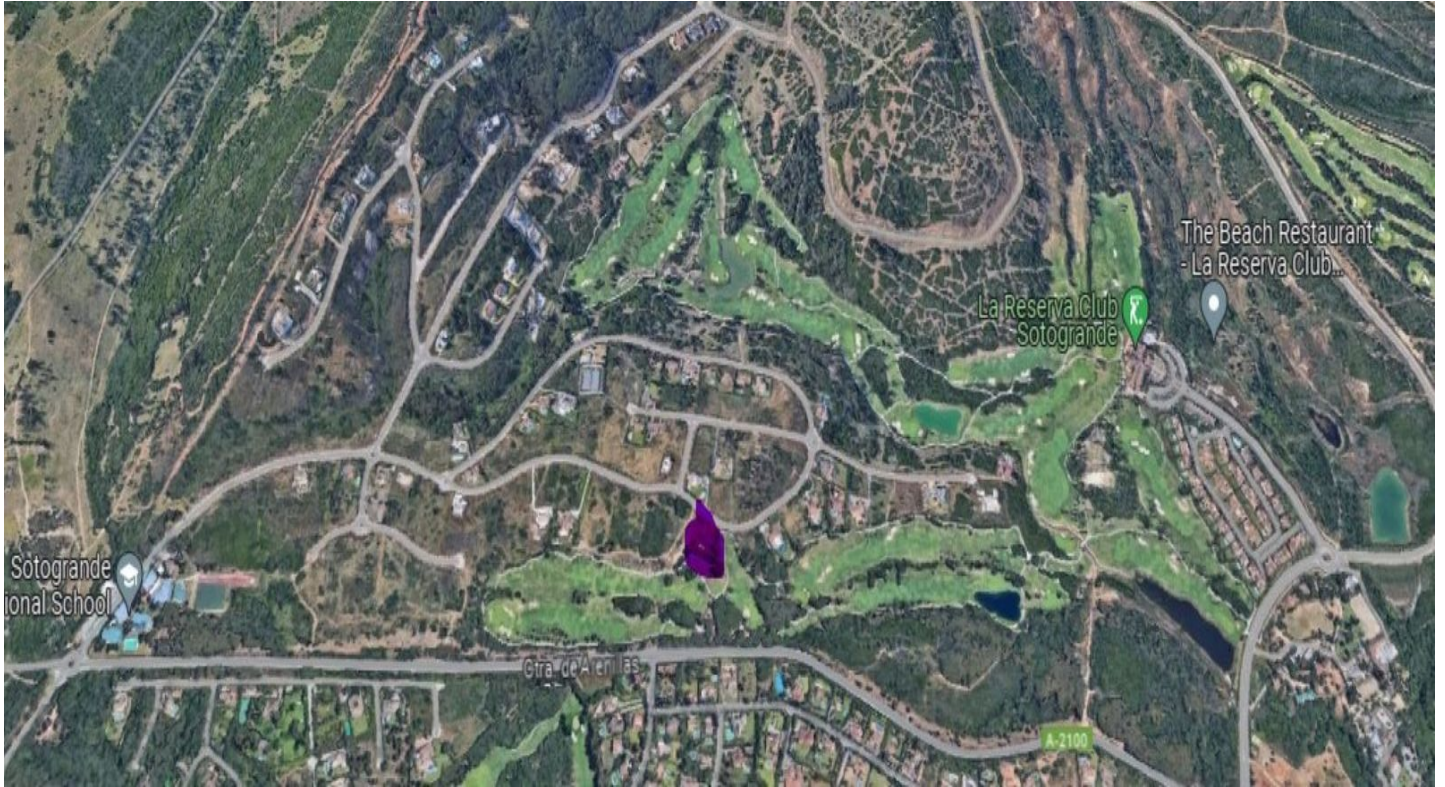

Terreno Urbano en venta en Sotogrande Alto, Sotogrande

750.000 €

Referencia: R4367251 Terreno: 2.748m²

Costa de la Luz, Sotogrande Alto

Parcela residencial para vivienda unifamiliar en la calle Lentisco dentro del campo de golf La Reserva. Esta parcela en primera línea de golf tiene un total de 2.748m² con una edificabilidad del 25%.

Características:

Orientación

Sur

Vistas

Mar
Golf

Posición

Golf de primera línea