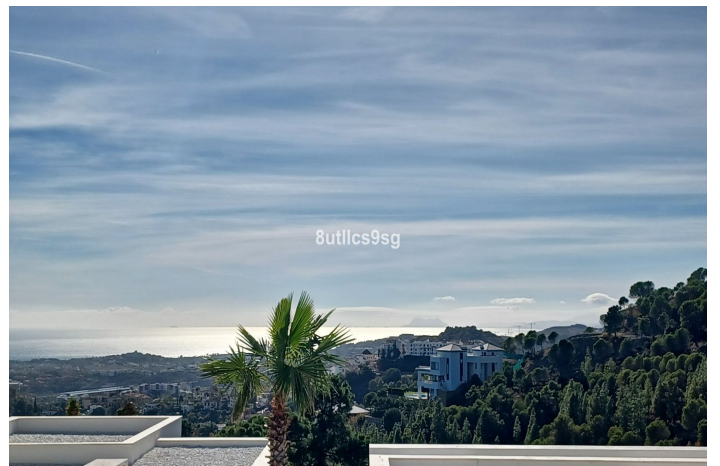

Villa - Chalet en venta en Benahavís, Benahavís

2.250.000 €

Referencia: R4502821 Dormitorios: 5 Baños: 5 Terreno: 728m² Construido: 538m² Terraza: 213m²

Costa del Sol, Benahavís

Villa llave en mano, con preciosas vistas al mediterráneo en la Reserva del Alcuçuz, próxima a la exclusiva urbanización La Zagaleta, en el término municipal de Benahavís.

La villa pertenece a una urbanización de 6 villas similares. Dispone de 538 m² construidos de los que 277 son de interior. En dos plantas, ofrece 5 dormitorios y 4 baños y un aseo de invitados.

Grandes ventanales, generoso porche, salón con cocina abierta totalmente equipada con electrodomésticos Siemens y con zona de lavandería separada, planta baja con un dormitorio en suite y aseo.