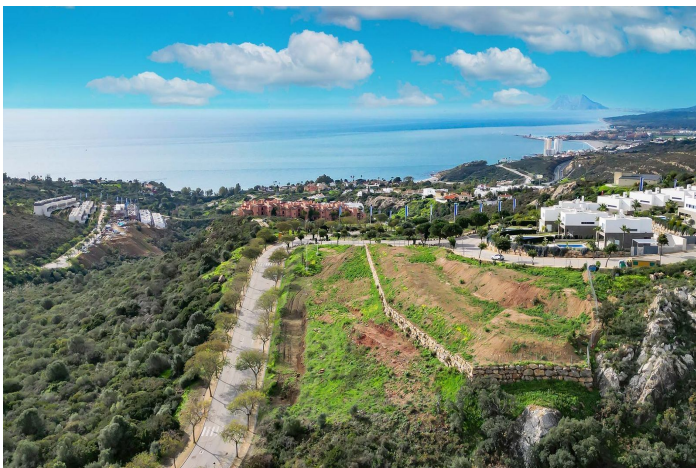

## Costa de la Luz, Sotogrande

Residentiele Percelen, Sotogrande, Costa del Sol.

Tuin/grond 1146 m<sup>2</sup>.

Ligging : Dichtbij golfbaan, Dichtbij haven, Dichtbij winkels, Dichtbij zee, Dichtbij stad, Dichtbij scholen, Dichtbij bos, Dichtbij jachthaven.

### Ligging

Dicht bij golf

Dicht bij de poort

Dicht bij zee

Dicht bij winkels

Dicht bij de stad

Dicht bij scholen

Dicht bij bos

Dicht bij jachthaven