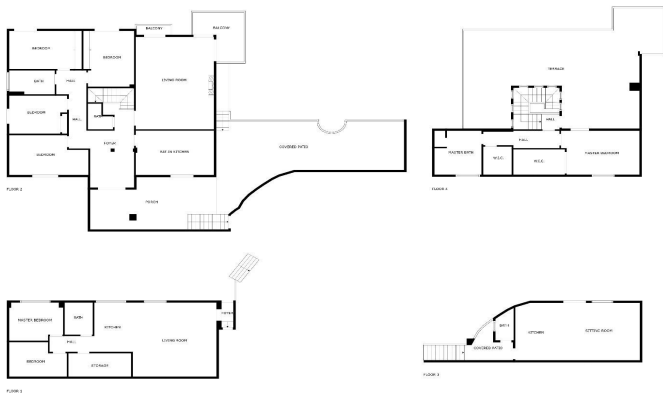

Adosada en venta en Alhaurín de la Torre, Alhaurín de la Torre

850.000 €

Referencia: R4767454   Dormitorios: 7   Baños: 3   Terreno: 942m²   Construido: 344m²

SIZES ARE APPROXIMATE, ACTUAL MAY VARY.