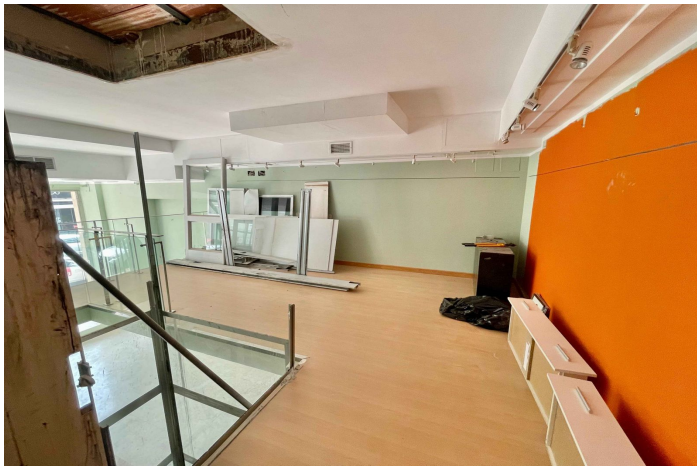

Negocio en venta en Puerto Banús, Marbella

1.990.000 €

Referencia: R4105132 Baños: 5 Construido: 436m²

Costa del Sol, Puerto Banús

Se trata de 5 locales comerciales ubicados en pleno centro de Puerto Banús, planta baja.
Muy buena zona comercial, gracias a su ubicación.

Características:

Características

Transporte cercano

Piso de mármol

Vistas

Calle

Muebles

Sin Amueblar