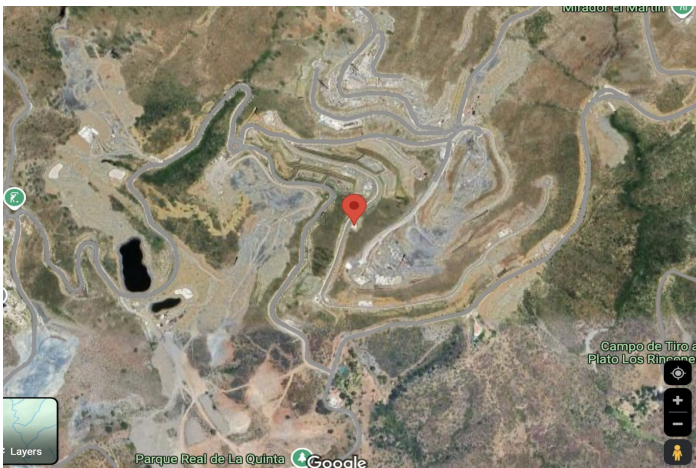

Terreno Urbano en venta en Benahavís, Benahavís

740.000 €

Referencia: R4405132 Terreno: 1.751m²

Costa del Sol, Benahavís

GRAN OPORTUNIDAD DE OBTENER UN TERRENO EDIFICABLE EN LA UBICACIÓN MÁS PRÓXIMA
SOLAR EDIFICABLE EN REAL DE LA QUINTA CON PRECIOSAS VISTAS Y ORIENTACIÓN SURESTE.

Real de La Quinta Residential Country Club Resort® is an enchanting 200 hectare residential resort, seamlessly integrated into the idyllic foothills of the Sierra de las Nieves overlooking the majestic La Concha mountain, the picturesque Costa del Sol and bordering the UNESCO biosphere reserve. Fulfil your lifestyle dreams with the Real de La Quinta real estate project where nature coexists with the modern world.

Características:

Orientación

Oeste

Vistas

Mar

Montaña

Vistas Panorámicas

País