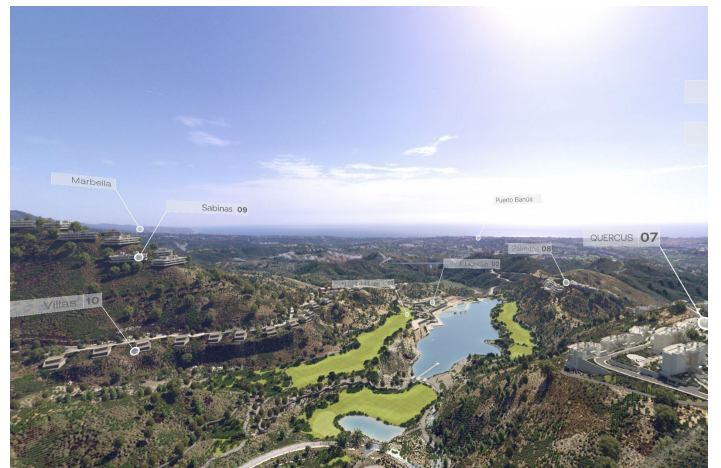

Terreno Urbano en venta en Benahavís, Benahavís

740.000 €

Referencia: R4405132 Terreno: 1.751m²

Costa del Sol, Benahavís

GRAN OPORTUNIDAD DE OBTENER UN TERRENO EDIFICABLE EN LA UBICACIÓN MÁS PRÓXIMA
SOLAR EDIFICABLE EN REAL DE LA QUINTA CON PRECIOSAS VISTAS Y ORIENTACIÓN SURESTE.

Real de La Quinta Residential Country Club Resort® is an enchanting 200 hectare residential resort, seamlessly integrated into the idyllic foothills of the Sierra de las Nieves overlooking the majestic La Concha mountain, the picturesque Costa del Sol and bordering the UNESCO biosphere reserve. Fulfil your lifestyle dreams with the Real de La Quinta real estate project where nature coexists with the modern world.

Características:

Orientación

Oeste

Vistas

Mar

Montaña

Vistas Panorámicas

País