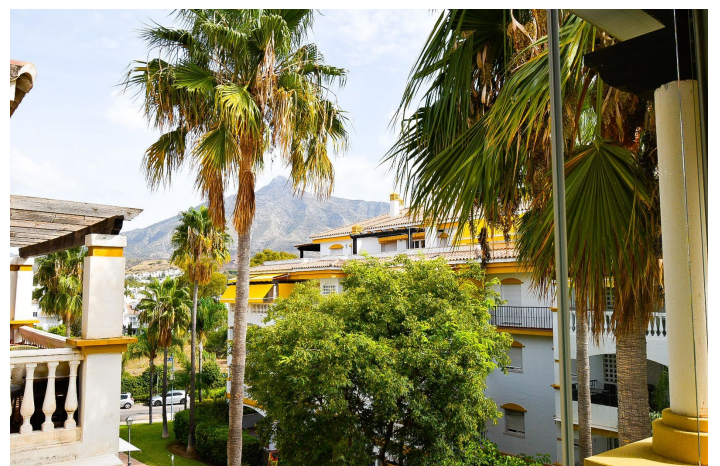

Apartamento Planta Media en venta en Puerto Banús, Marbella

385.000 €

Referencia: R4761232 Dormitorios: 2 Baños: 2 Construido: 75m² Terraza: 21m²

Costa del Sol, Puerto Banús

Escápese a su propio oasis en este apartamento con mucho potencial. Imagínese relajarse en su amplia terraza, mirando a los jardines, con el lujo añadido de unas cortinas de cristal para poder disfrutar de las vistas durante todo el año.

Al entrar a esta propiedad tiene un hall de entrada que a la izquierda conduce a los dormitorios y baños, directamente adelante tiene la cocina y a la derecha una amplia sala de estar.

La comunidad cuenta con una gran piscina comunitaria y muchos hermosos jardines que proporcionan el escenario perfecto para unos días de descanso bajo el sol. La urbanización es cerrada y la seguridad ofrece tranquilidad. Disfrute de las vistas a la montaña de La Concha desde dentro de la comunidad.

Situado cerca de la playa, el puerto y todos los servicios, este es el apartamento ideal como inversión para vacaciones o como vivienda permanente. No te quedarás atrapado con cosas que hacer ya que los alrededores ofrecen muchas opciones de restaurantes, cafés, bares, gimnasios, clubes de playa, cines, centros comerciales, lugares para eventos, ¡lo que sea! No pierda la oportunidad de hacer suya la casa de sus sueños: ¡ programe una visita hoy!