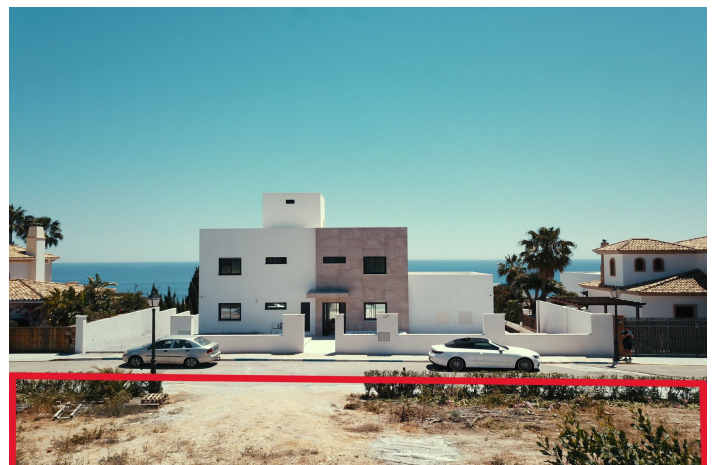

# Terreno Rustico en venta en Manilva, Manilva

4.332.000 €

Referencia: R4792990 Terreno: 10.830m<sup>2</sup>

### Vistas

Mar

Jardín

Piscina