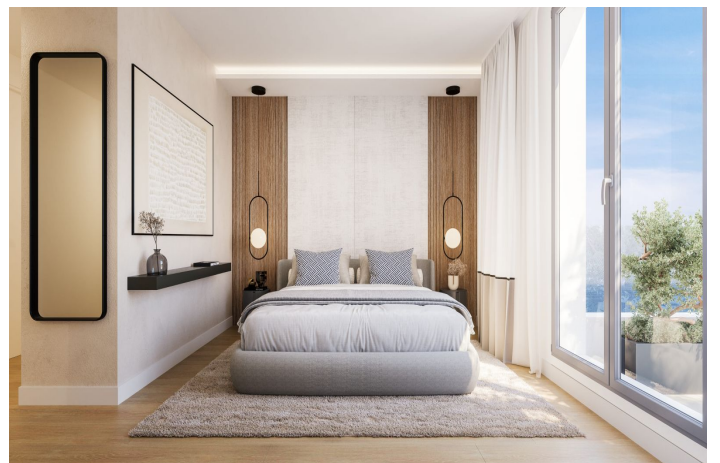

Begane grond appartement te koop in Manilva, Manilva 307.850 - 469.463 €

Referentie: R4794697 Slaapkamers: 2 - 3 Badkamers: 2 Perceelgrootte: 102m² - 121m² Terras: 19m² - 81m²

Costa del Sol, Manilva

Stel je voor dat je elke ochtend wakker wordt op een plek waar rust samengaat met de zeebries en de warme mediterrane zon. Dat en nog veel meer biedt ons project van 45 exclusieve nieuwbouwappartementen in Manilva. Een complex dat sereniteit en comfort combineert in drie elegante gebouwen. Droom je van een ruim appartement op de begane grond met tuin, of geniet je liever van het uitzicht vanuit een van onze duplex penthouses? Kies uit 2 of 3 slaapkamers met woonoppervlakten van 102 m² tot 132 m², afgestemd op jouw wensen. Dankzij de zuidwestelijke oriëntatie geniet je van panoramisch uitzicht op zee, Gibraltar en Noord-Afrika vanaf je terras. Natuurlijk licht stroomt door elk hoekje van je woonkamer. Je aankoop omvat niet alleen een woning, maar ook comfort en veiligheid: je krijgt een eigen parkeerplaats en berging. Ontspan bij het gemeenschappelijke zwembad, blijf fit in de moderne fitnessruimte, organiseer bijeenkomsten in de multifunctionele ruimte of laat de kleintjes hun fantasie uitleven in de speelzone. Met een uitstekende ligging heb je toegang tot tal van voorzieningen in de omgeving van Casares Costa, El Cortesín, Manilva dorp en Sotogrande. Voor liefhebbers van golf, stranden en natuur ligt alles binnen handbereik - van topgolfbanen tot prachtige baaien en avontuurlijke berggebieden. Wacht niet langer om je droom waar te maken. Neem vandaag nog contact met ons op, reserveer je favoriete woning en wij begeleiden je bij elke stap naar jouw nieuwe thuis aan zee in Manilva.