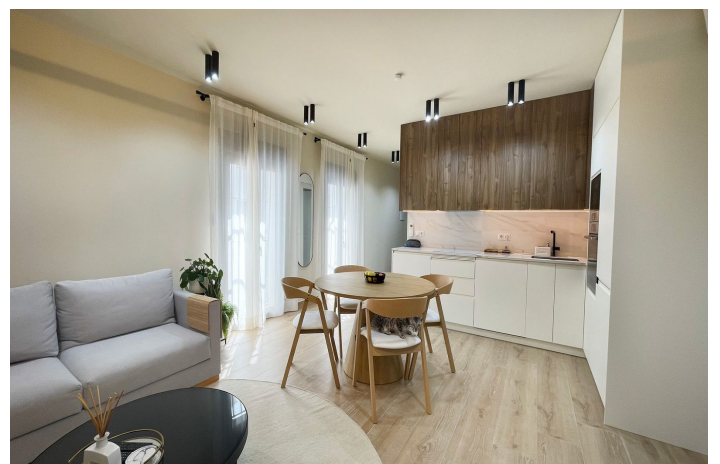

Apartamento Planta Media en venta en Puerto Banús, Marbella

525.000 €

Referencia: R4357537 Dormitorios: 2 Baños: 2 Construido: 98m²

Costa del Sol, Puerto Banús

Bonito apartamento completamente reformado de 2 dormitorios en el corazón de Puerto Banús Muelle Ribera.

Ubicada a pocos metros de las playas de arena y de los yates y tiendas del muelle ribera de Puerto Banús, la propiedad fue recientemente renovada con los más altos estándares y ahora cuenta con una cocina totalmente equipada.

No dude en ponerse en contacto con nosotros para organizar una visita.

Características:

Características

Transporte cercano
TV satelital
Baño privado
Doble acristalamiento
Armarios ajustados
Restaurante en el sitio