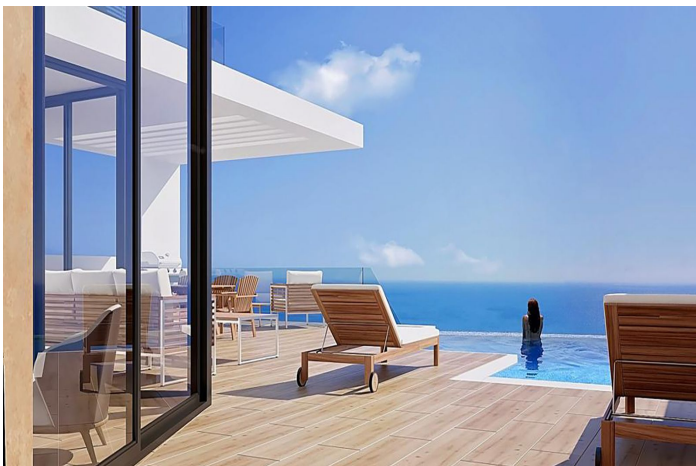

Terreno Urbano en venta en Arroyo de la Miel, Benalmádena

319.000 €

Referencia: R4204333 Terreno: 875m²

Costa del Sol, Arroyo de la Miel

Parcela urbana con vistas al mar en Benalmadena, distrito de Santangelo.

Construye la villa de tus sueños en esta fabulosa parcela de 823m² con LICENCIA DE OBRAS.
Una impresionante vista al mar en cada nivel, una hermosa privacidad en una nueva zona residencial.

Acceso rápido a los ejes principales.