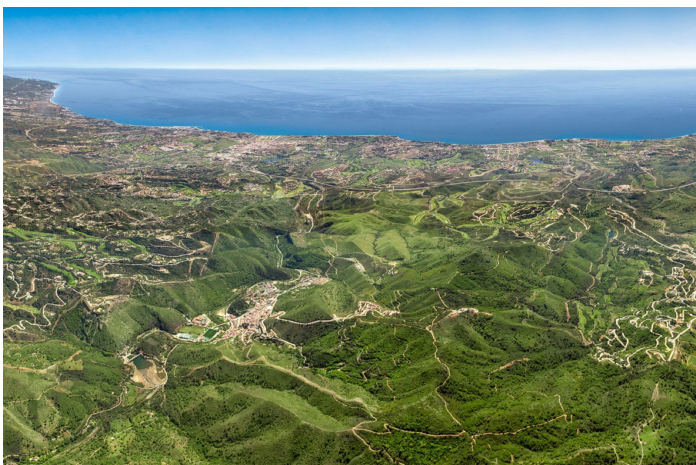

## Costa del Sol, Benahavís

Terreno Urbano, Benahavís, Costa del Sol.

Jardin/Terreno 159424 m<sup>2</sup>.

Orientación : Sur, Suroeste.

Vistas : Mar, Montaña.

Características : Restaurant.

Seguridad : Seguridad 24 Horas.

### Vistas

Mar

Montaña