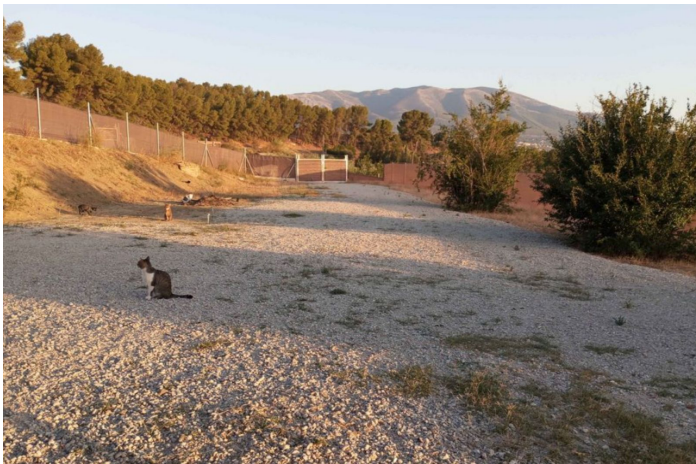

Terreno Rustico en venta en Alhaurín el Grande, Alhaurín el Grande

110.550 €

Referencia: R4801348 Terreno: 1.500m² Construido: 60m²

Valle del Guadalhorce, Alhaurín el Grande

En una ubicación privilegiada entre los pueblos de Cártama y Alhaurín el Grande, se ofrece una parcela rústica de 1.500 m². La propiedad incluye una casa modular de 60 m² que cuenta con dos dormitorios, con la posibilidad de añadir un tercero, y un baño de 8 m². La casa está diseñada para maximizar el confort en un entorno natural, ofreciendo un refugio perfecto para aquellos que buscan la paz del campo. Con espacio suficiente para un huerto o árboles frutales, esta parcela es ideal para disfrutar de la vida rural sin renunciar a las comodidades esenciales