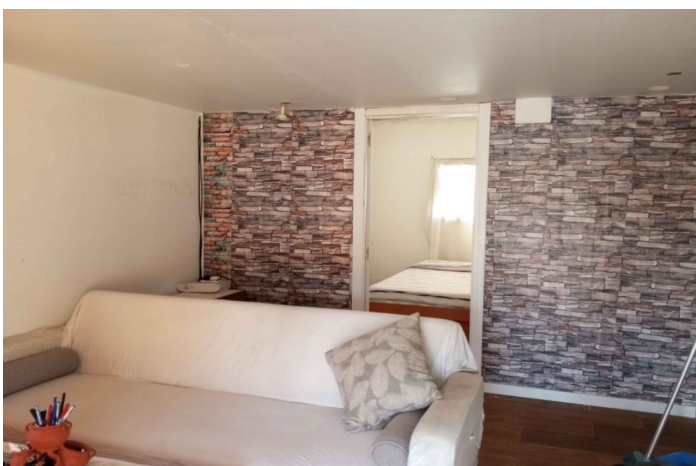

Terreno Rustico en venta en Alhaurín el Grande, Alhaurín el Grande

110.550 €

Referencia: R4801348 Terreno: 1.500m² Construido: 60m²

Valle del Guadalhorce, Alhaurín el Grande

En una ubicación privilegiada entre los pueblos de Cártama y Alhaurín el Grande, se ofrece una parcela rústica de 1.500 m². La propiedad incluye una casa modular de 60 m² que cuenta con dos dormitorios, con la posibilidad de añadir un tercero, y un baño de 8 m². La casa está diseñada para maximizar el confort en un entorno natural, ofreciendo un refugio perfecto para aquellos que buscan la paz del campo. Con espacio suficiente para un huerto o árboles frutales, esta parcela es ideal para disfrutar de la vida rural sin renunciar a las comodidades esenciales