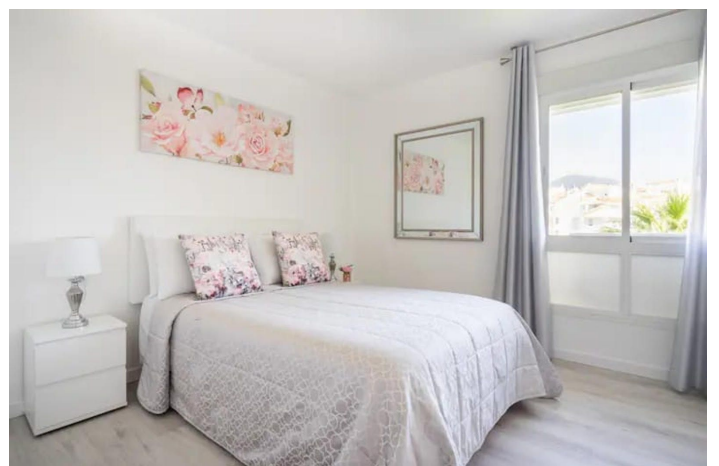

Apartamento Planta Media en venta en Nueva Andalucía, Marbella

265.000 €

Referencia: R4744957 Dormitorios: 1 Baños: 1 Construido: 79m² Terraza: 5m²

Costa del Sol, Nueva Andalucía

Piso en Marbella, zona Nueva Andalucía centro, Puerto Banus y playa 5 min en coche. Tiene 1 dormitorio, salón con cocina americana, baño, terraza acristalada. Esta recientemente reformado de tuberías, electricidad, ventanas, puertas, aislamiento acústico, AA Mitsubishi en dos estancias. Todos muebles y electrodomésticos son nuevos y están incluidos en precio. Plaza de garaje incluida en precio, jardín y piscina comunitaria. Urbanización tranquila con cámaras de seguridad, cerca de todo