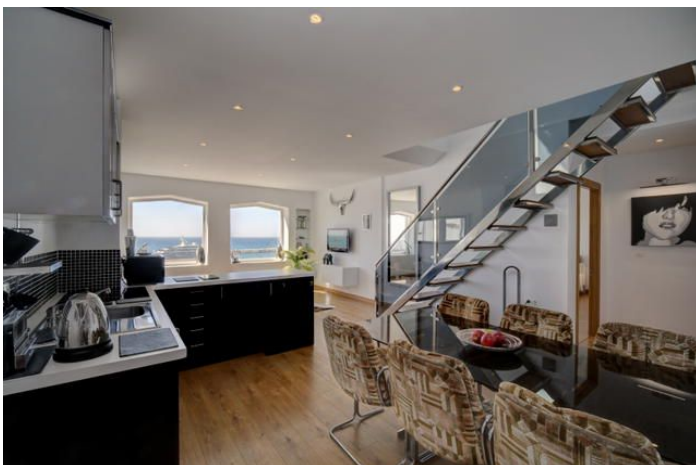

Ático en venta en Puerto Banús, Marbella

875.000 €

Referencia: R3240940 Dormitorios: 3 Baños: 2 Construido: 108m²

Costa del Sol, Puerto Banús

Un excepcional ático dúplex ubicado en segunda línea en Puerto Banús que ofrece magníficas vistas del puerto deportivo.

El ático ha sido cuidadosamente decorado en tonos modernos y neutros y cuenta con dos terrazas desde donde se pueden disfrutar de vistas espectaculares del puerto.

El alojamiento consta de 3 dormitorios y 2 baños. El dormitorio principal tiene baño en suite y su propio balcón privado. Los otros dos dormitorios comparten el baño familiar. La amplia sala de estar tiene una cocina totalmente equipada en forma de L y una amplia zona de comedor.

Lo que hace que este apartamento sea tan especial es que en la planta superior hay una segunda sala de estar que conduce a una hermosa terraza desde donde se puede sentar y disfrutar de las vistas del puerto.