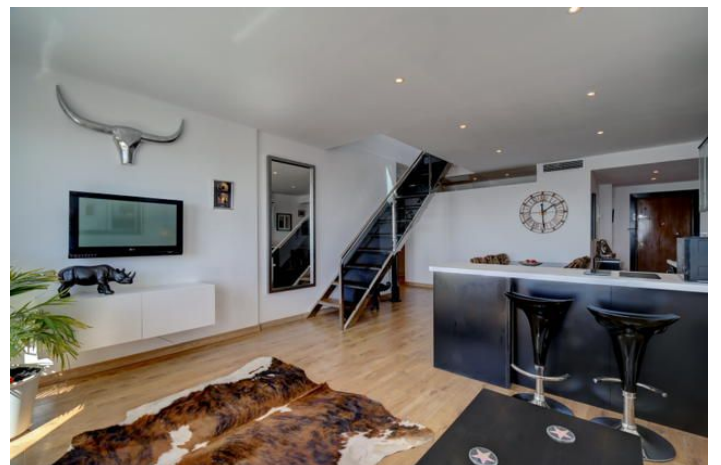

Ático en venta en Puerto Banús, Marbella

875.000 €

Referencia: R3240940 Dormitorios: 3 Baños: 2 Construido: 108m²

Costa del Sol, Puerto Banús

Un excepcional ático dúplex ubicado en segunda línea en Puerto Banús que ofrece magníficas vistas del puerto deportivo.

El ático ha sido cuidadosamente decorado en tonos modernos y neutros y cuenta con dos terrazas desde donde se pueden disfrutar de vistas espectaculares del puerto.

El alojamiento consta de 3 dormitorios y 2 baños. El dormitorio principal tiene baño en suite y su propio balcón privado. Los otros dos dormitorios comparten el baño familiar. La amplia sala de estar tiene una cocina totalmente equipada en forma de L y una amplia zona de comedor.

Lo que hace que este apartamento sea tan especial es que en la planta superior hay una segunda sala de estar que conduce a una hermosa terraza desde donde se puede sentar y disfrutar de las vistas del puerto.