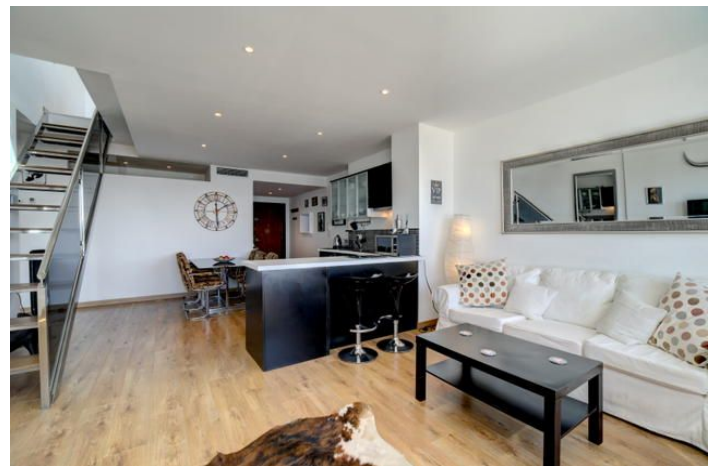

Ático en venta en Puerto Banús, Marbella

875.000 €

Referencia: R3240940   Dormitorios: 3   Baños: 2   Construido: 108m²