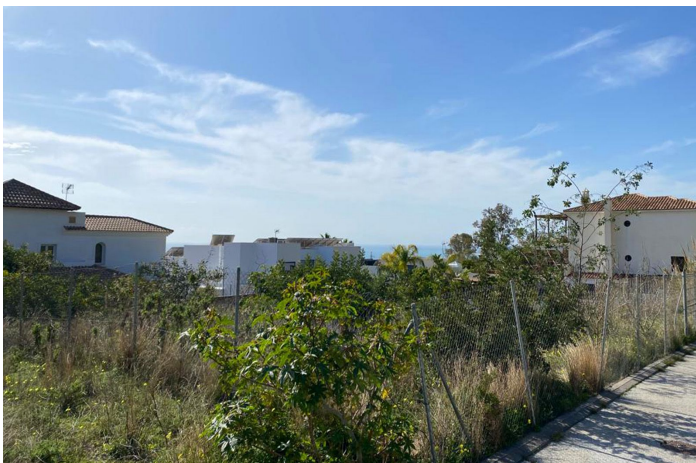

## Residentiele Percelen te koop in Benalmádena, Benalmádena

350.000 €

Referentie: R4251805 Plotgrootte: 606m<sup>2</sup> Perceelgrootte: 330m<sup>2</sup>

## Costa del Sol, Benalmádena

Een prachtig vlak residentieel perceel op een zeer gewilde locatie in Retamar, Benalmádena. Met een oppervlakte van 600m<sup>2</sup> biedt dit perceel prachtig uitzicht op zee en is het omringd door prestigieuze huizen. Het is de perfecte plek om een huis te bouwen van maximaal 330m<sup>2</sup>, met een vooraf goedgekeurd project op aanvraag beschikbaar. Op korte afstand met de auto kunt u genieten van het strand, een supermarkt, het charmante dorp Benalmádena en diverse andere voorzieningen. Mis deze geweldige kans niet.

## Kenmerken:

**Zonorientatie**

Zuiden

**Uitzicht**

Zee

Stedelijk