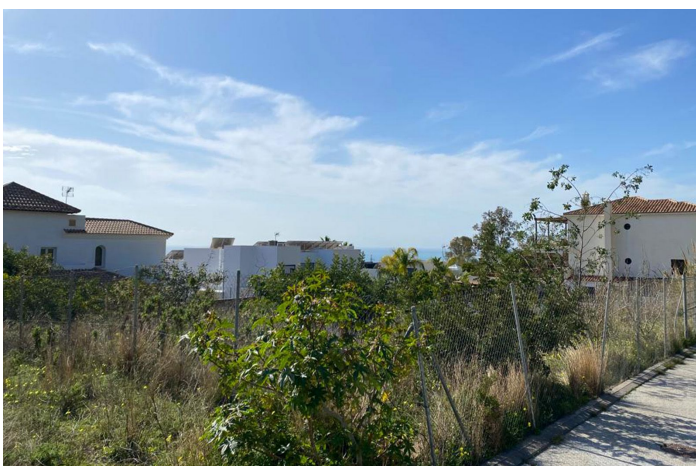

Terreno Urbano en venta en Benalmádena, Benalmádena

350.000 €

Referencia: R4251805 Terreno: 606m² Construído: 330m²

Costa del Sol, Benalmádena

Un hermoso terreno residencial plano en la codiciada ubicación de Retamar, Benalmádena. Con una extensión de 600m², este terreno cuenta con impresionantes vistas al mar y está rodeado de casas prestigiosas. Es el lugar perfecto para construir una casa de hasta 330m², con un proyecto preaprobado disponible a solicitud. En un corto trayecto en coche, se puede disfrutar de la playa, un supermercado, el encantador pueblo de Benalmádena y una amplia variedad de servicios. No pierda la oportunidad de adquirir esta propiedad increíble.

Características:

Orientación

Sur

Vistas

Mar

Vistas Urbanas